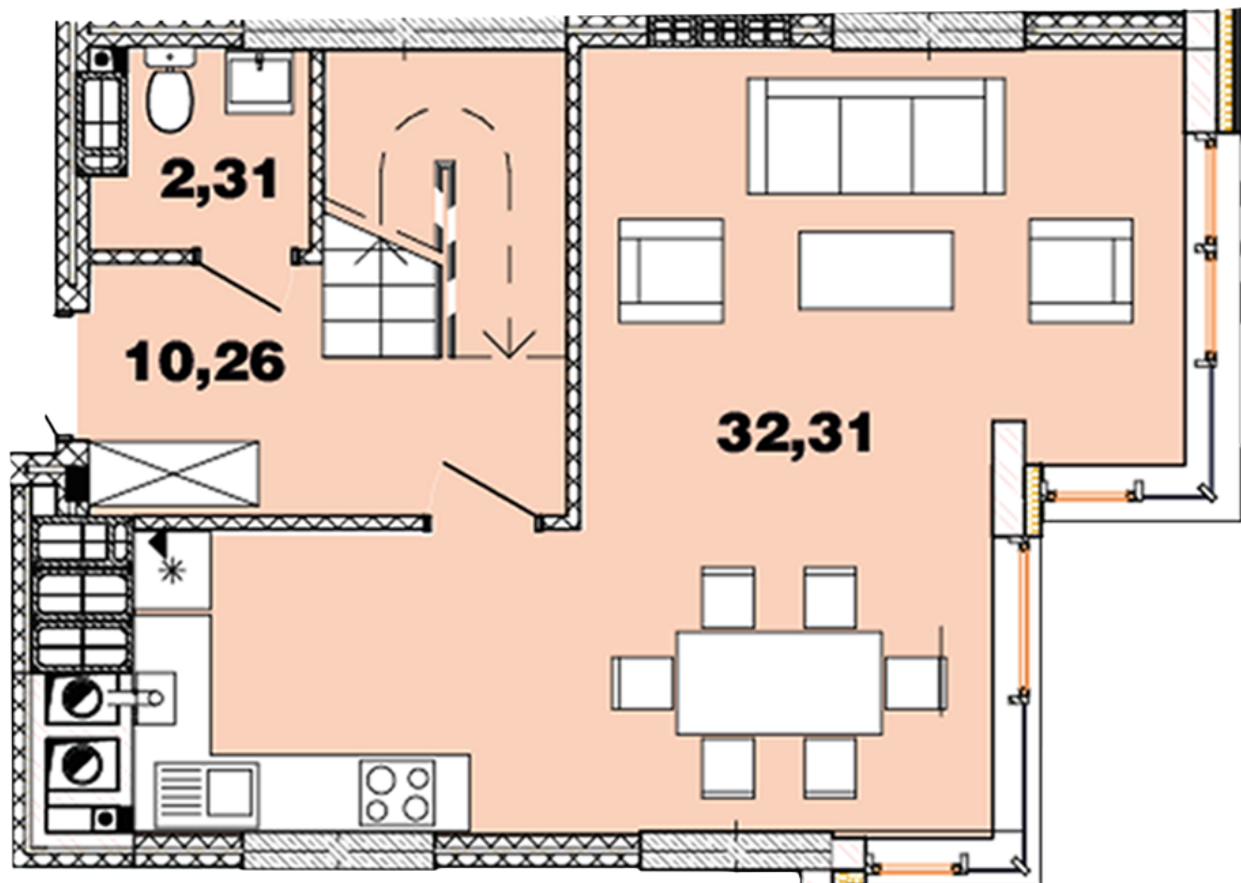

# ЖК "Crystal Avenue"

crystal-avenue.com.ua

096 023 03 10

Планировка 3 комнатной квартиры в доме на ул.  
Крышталева, 1 — №16.8

## **Тип планировки: №16.8**

Дом Крышталева, 1  
3 комнатная, 16-17 Этаж

### **Характеристики**

Общая площадь: 127.16 м<sup>2</sup>

Жилая площадь: 47.98 м<sup>2</sup>

Площадь кухни: 32.31 м<sup>2</sup>