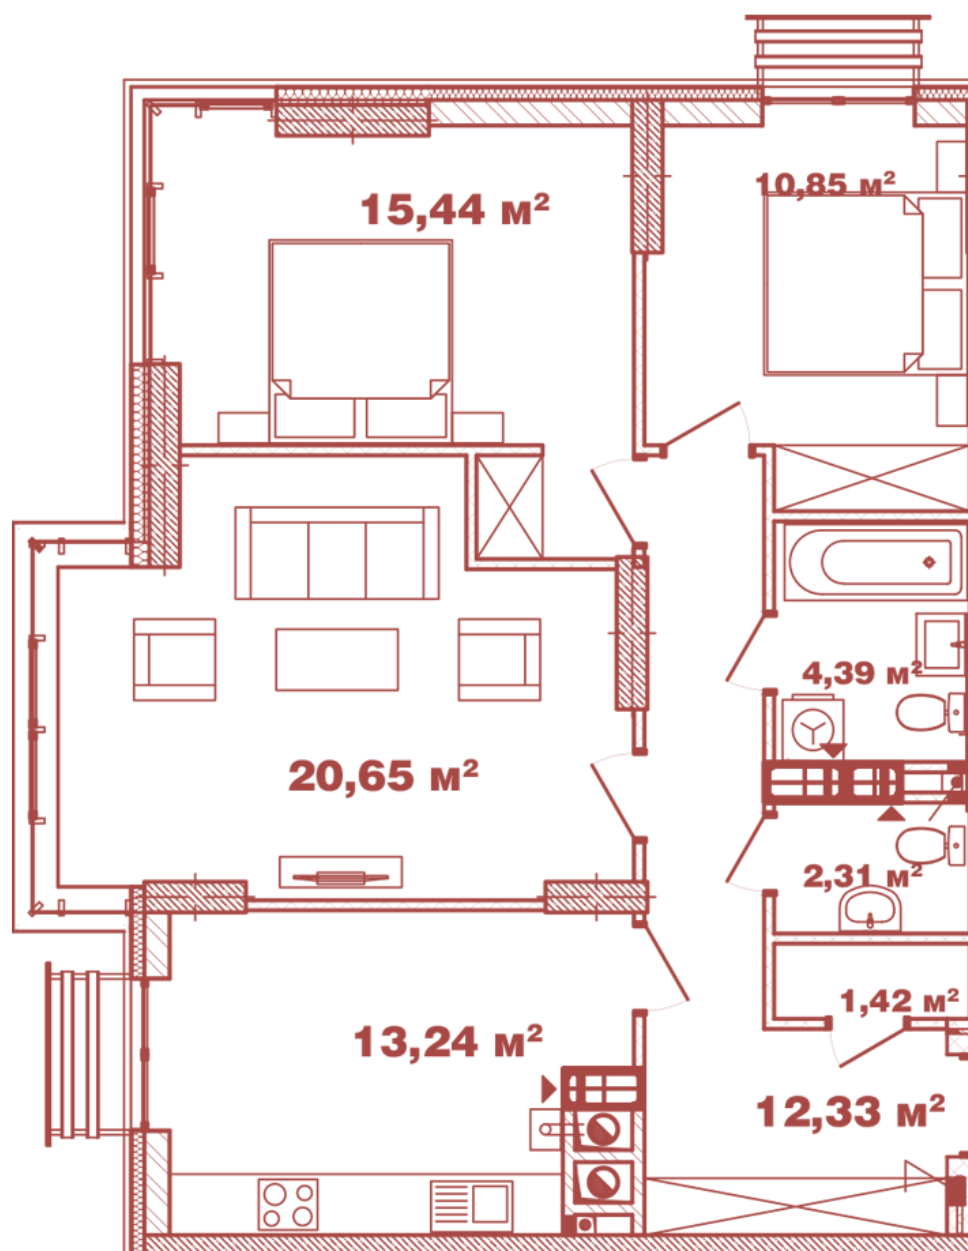

ЖК "Crystal Avenue"

crystal-avenue.com.ua

096 023 03 10

Планировка 3 комнатной квартиры в доме на ул. Крышталева, 1 – №2.1

Тип планировки: №2.1

Дом Крышталева, 1
3 комнатная, 2-12 Этаж

Характеристики

Общая площадь: 80.63 м²

Жилая площадь: 46.94 м²

Площадь кухни: 13.24 м²