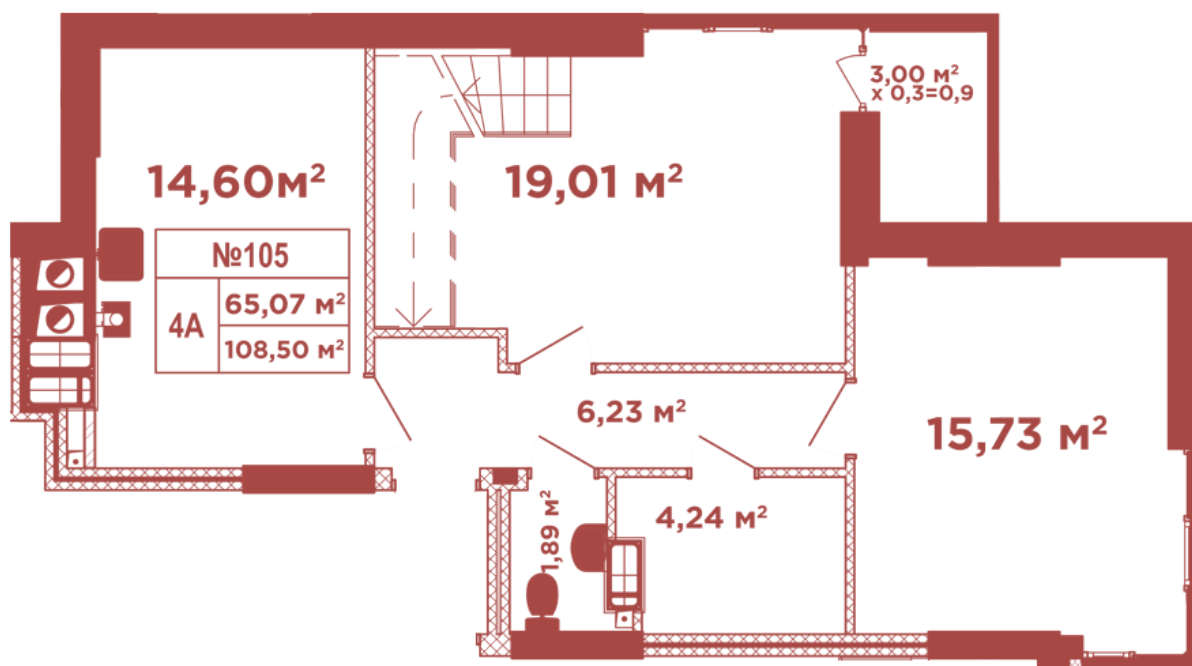

ЖК "Crystal Avenue"

crystal-avenue.com.ua
096 023 03 10

Планировка 4 комнатной квартиры в доме на ул. Кришталевая, 1-А — №16.1

Тип планировки: №16.1

Дом Крышталевая, 1-а
4 комнатная, 16-17 Этаж

Характеристики

Общая площадь: 108.5 м²
Жилая площадь: 65.07 м²
Площадь кухни: 14.6 м²