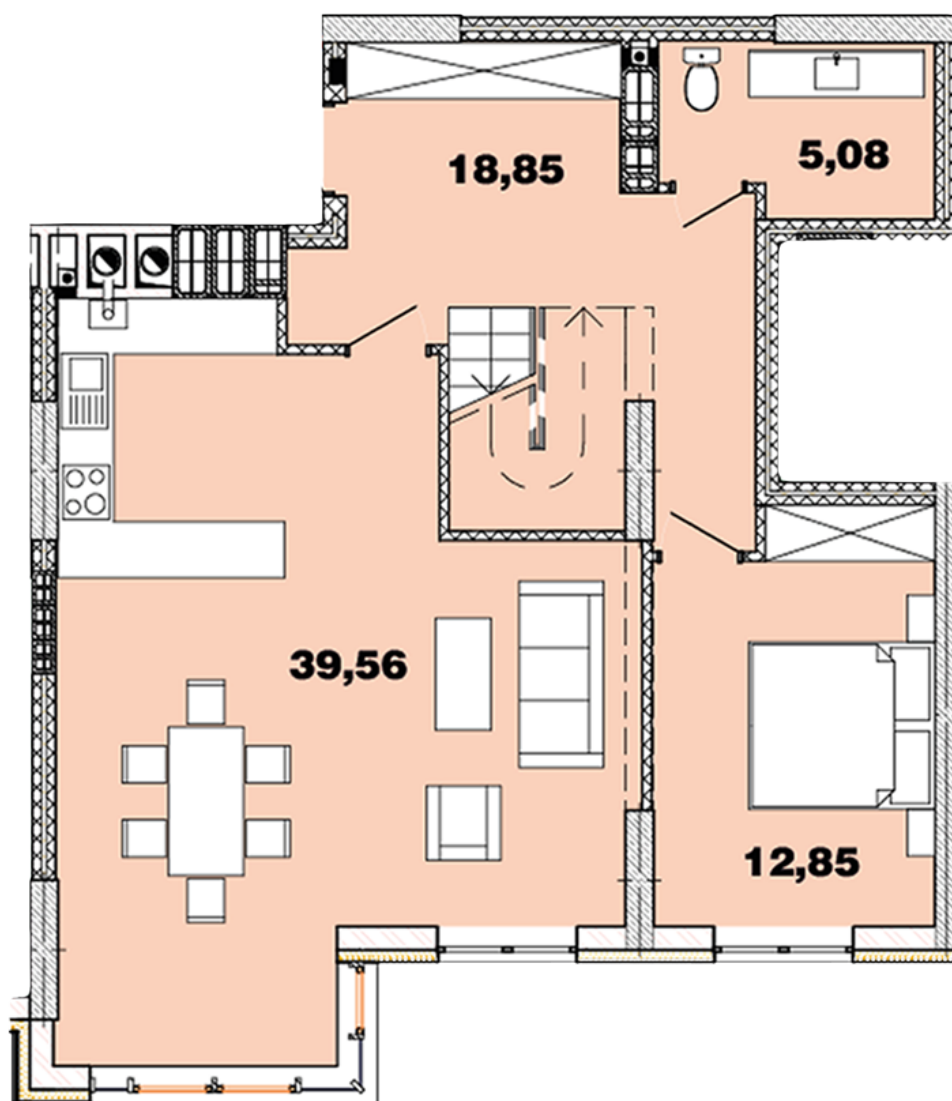

ЖК "Crystal Avenue"

crystal-avenue.com.ua

096 023 03 10

Планировка 4 комнатной квартиры в доме на ул. Крышталева, 1 — №16.10

Тип планировки: №16.10

Дом Крышталева, 1
4 комнатная, 16-17 Этаж

Характеристики

Общая площадь: 146.07 м²

Жилая площадь: 58.68 м²

Площадь кухни: 39.56 м²