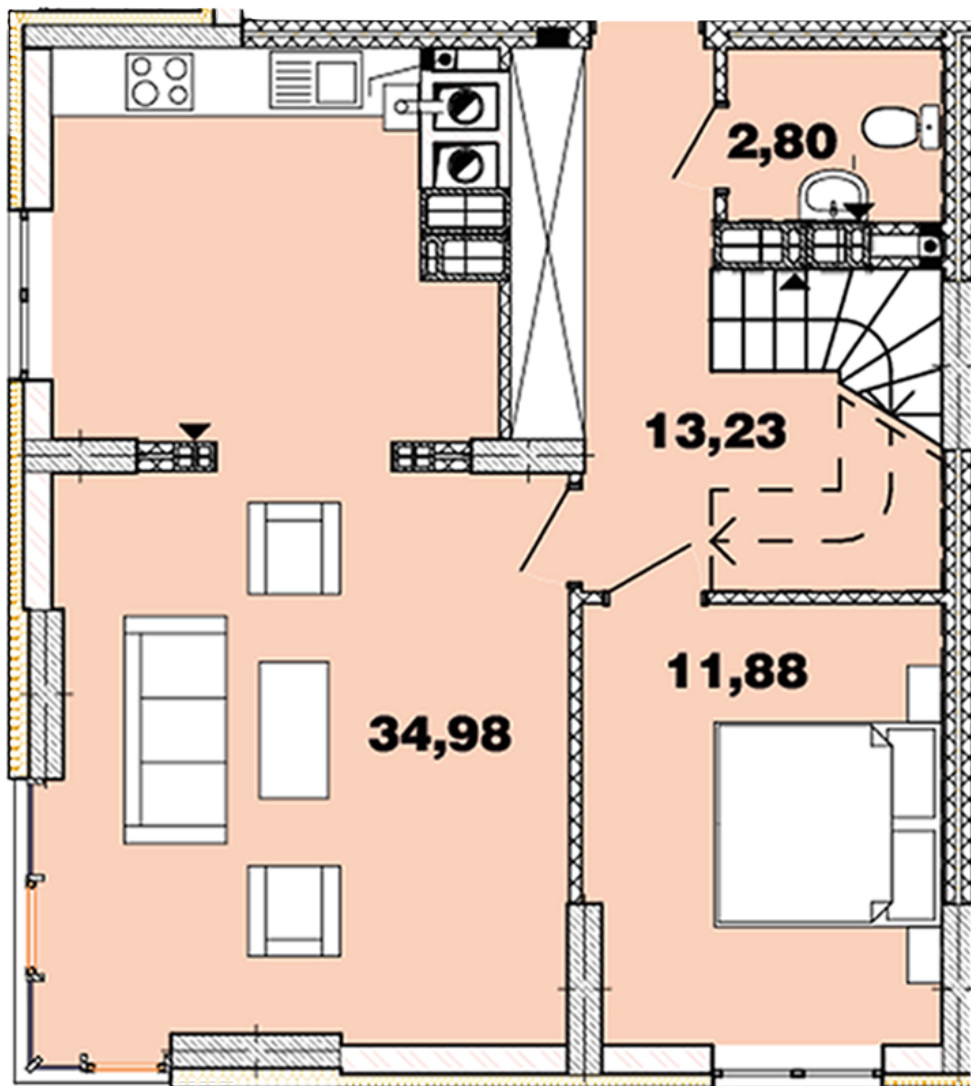

ЖК "Crystal Avenue"

crystal-avenue.com.ua

096 023 03 10

Планировка 4 комнатной квартиры в доме на ул.
Крышталева, 1 — №16.14

Тип планировки: №16.14

Дом Крышталева, 1
4 комнатная, 16-17 Этаж

Характеристики

Общая площадь: 123.75 м²

Жилая площадь: 58.66 м²

Площадь кухни: 34.98 м²