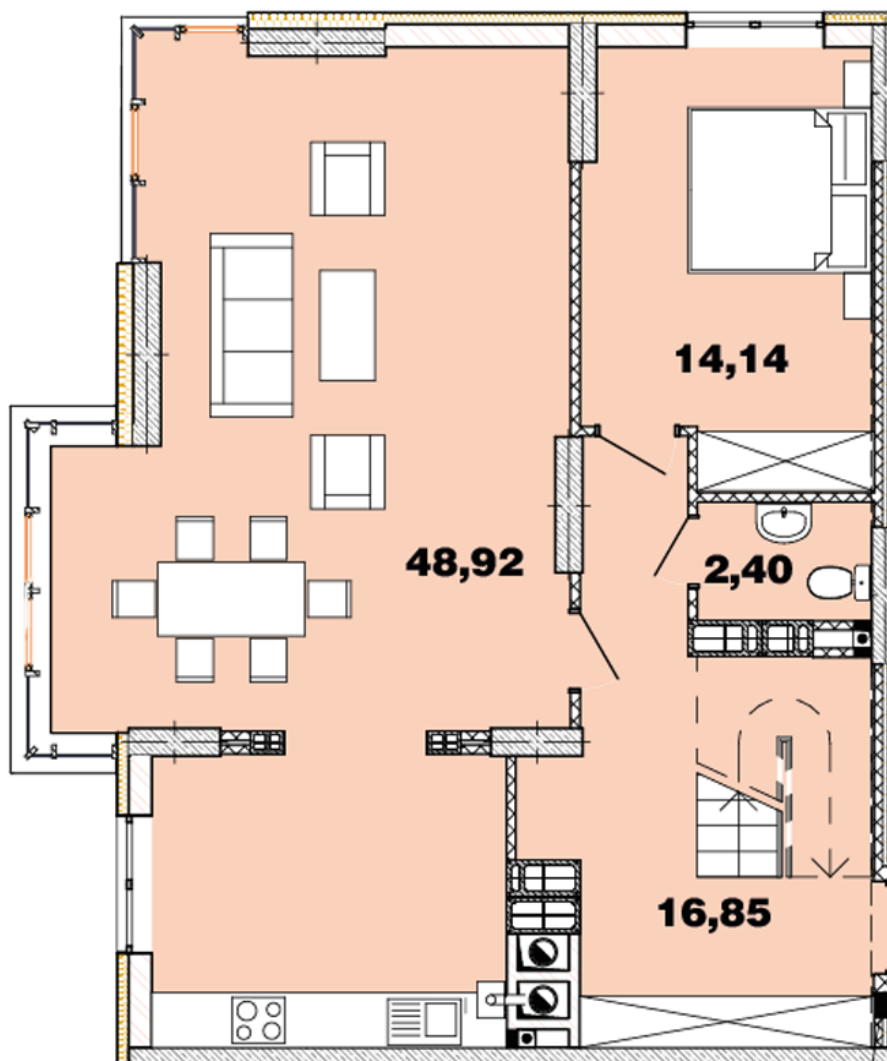

## Планировка 5 комнатной квартиры в доме на ул. Крышталева, 1 — №16.1

## **Тип планировки: №16.1**

Дом Крышталева, 1  
5 комнатная, 16-17 Этаж

### **Характеристики**

Общая площадь: 160.53 м<sup>2</sup>

Жилая площадь: 70.21 м<sup>2</sup>

Площадь кухни: 48.92 м<sup>2</sup>