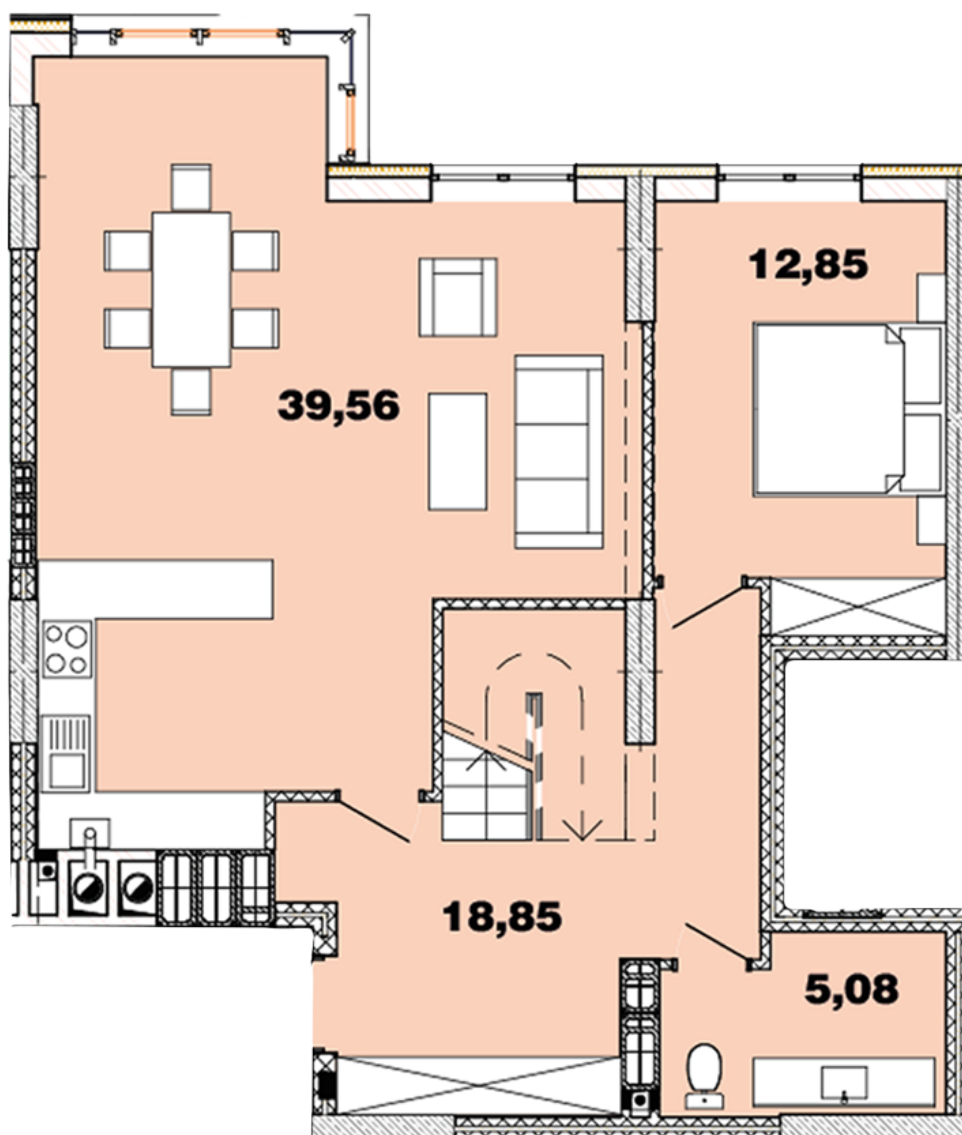

ЖК "Crystal Avenue"

crystal-avenue.com.ua

096 023 03 10

Планировка 4 комнатной квартиры в доме на ул. Крышталева, 1 — №16.5

Тип планировки: №16.5

Дом Крышталева, 1
4 комнатная, 16-17 Этаж

Характеристики

Общая площадь: 146.07 м²

Жилая площадь: 58.68 м²

Площадь кухни: 39.56 м²