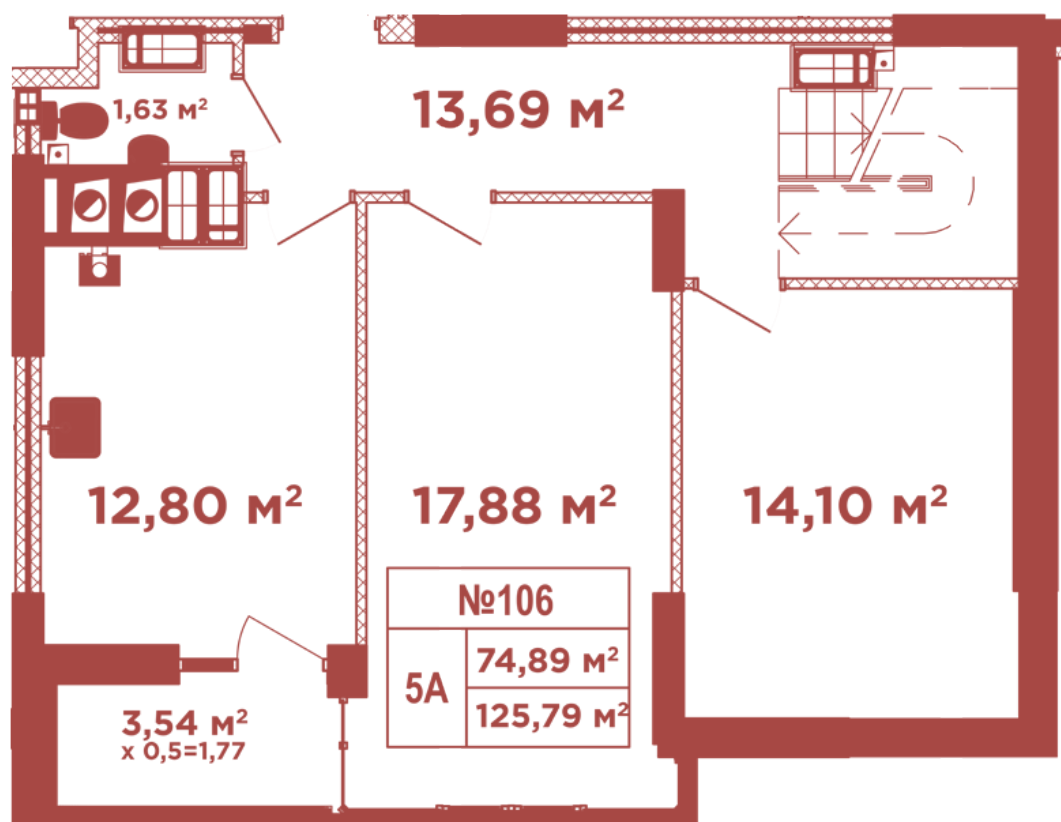

ЖК "Crystal Avenue"

crystal-avenue.com.ua
096 023 03 10

Планировка 5 комнатной квартиры в доме на ул. Кришталевая, 1-А — №16.2

Тип планировки: №16.2

Дом Крышталева, 1-а
5 комнатная, 16-17 Этаж

Характеристики

Общая площадь: 125.79 м²

Жилая площадь: 74.89 м²

Площадь кухни: 12.8 м²