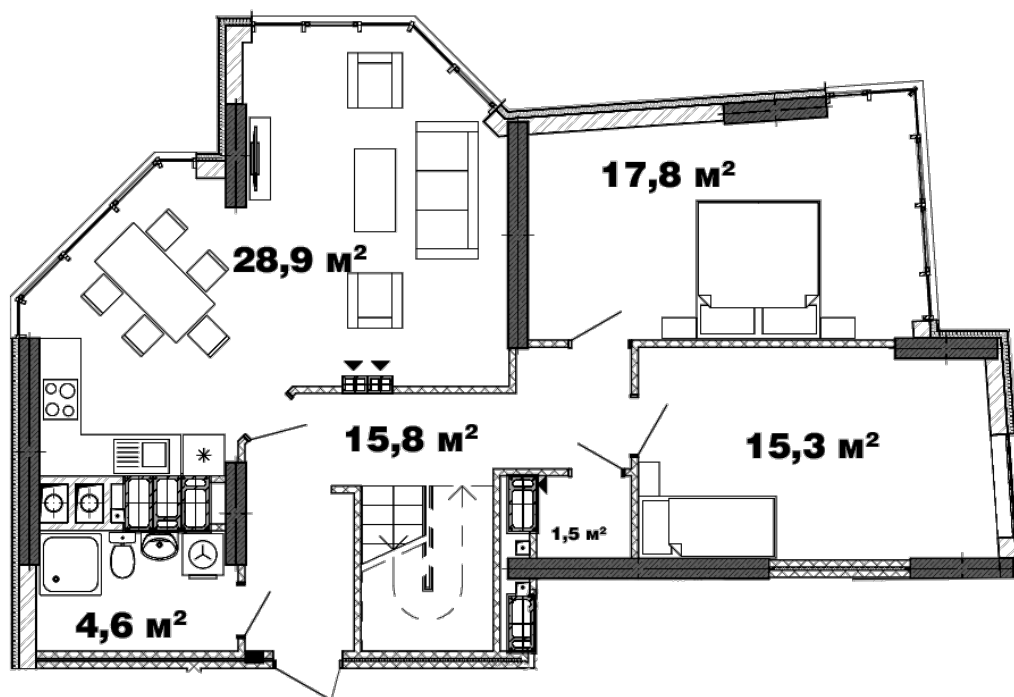

ЖК "Crystal Avenue"

crystal-avenue.com.ua

096 023 03 10

Планировка 6 комнатной квартиры в доме на ул. Оксамытовая, 11-А — №16.1

Тип планировки: №16.1

Дом Оксамытовая 11-а
6 комнатная, 16-17 Этаж

Характеристики

Общая площадь: 166.22 м²

Жилая площадь: 94.13 м²

Площадь кухни: 28.96 м²