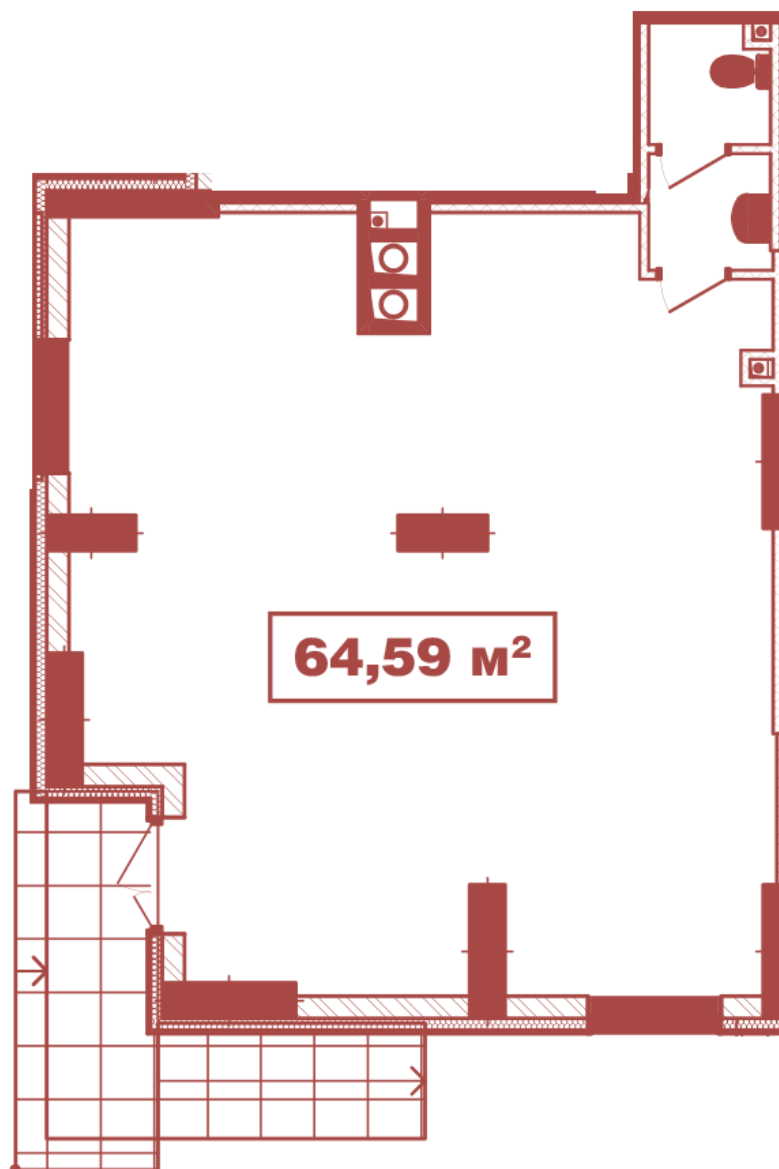

ЖК "Crystal Avenue"

crystal-avenue.com.ua

096 023 03 10

Планировка коммерческого помещения в доме на ул. Крышталева, 1 — №10

Тип планировки: №1.10

Дом Крышталевая, 1
0 комнатная, 1 Этаж

Характеристики

Общая площадь: 64.59 м2