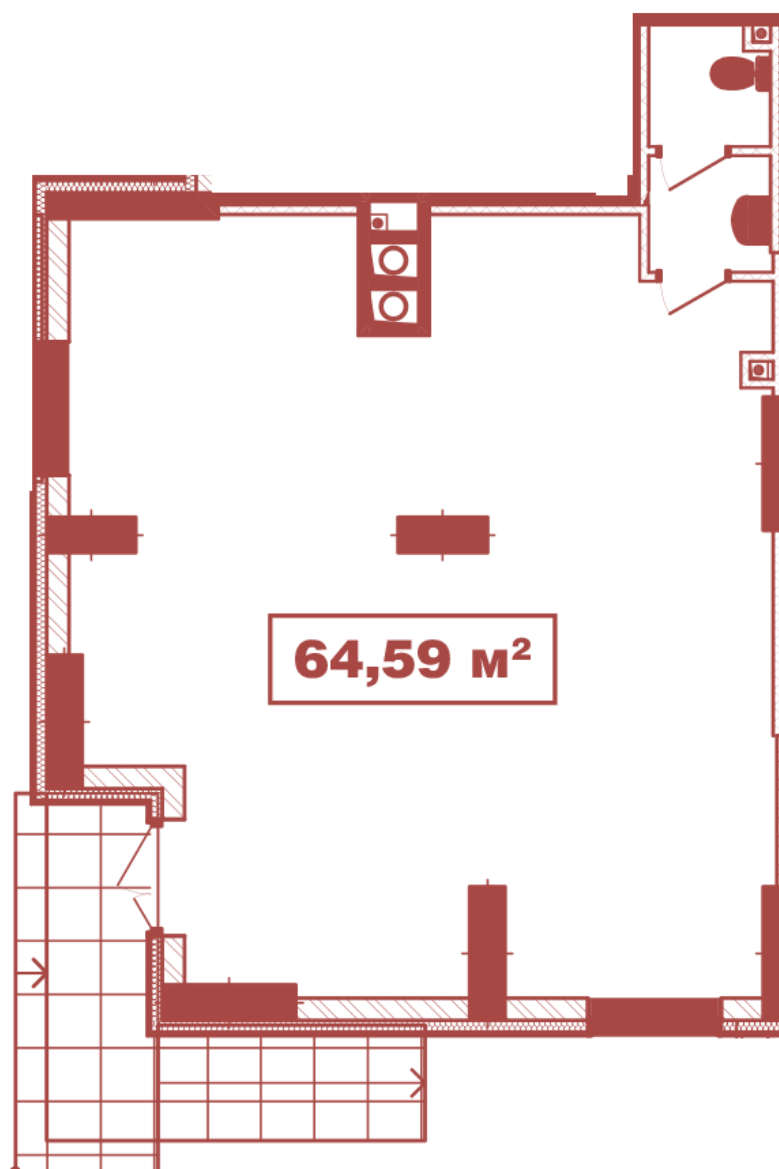

## Планировка коммерческого помещения в доме на ул. Крышталева, 1 — №10

## **Тип планировки: №1.10**

Дом Крышталевая, 1  
0 комнатная, 1 Этаж

### **Характеристики**

Общая площадь: 64.59 м2