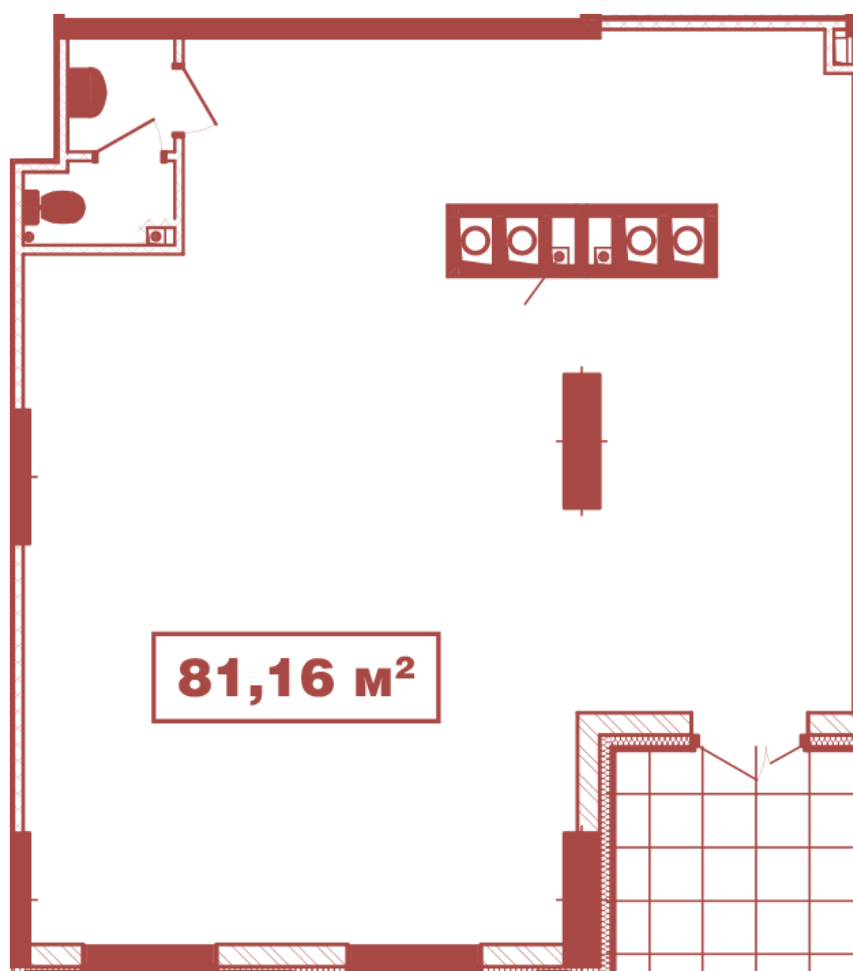

## Планировка коммерческого помещения в доме на ул. Крышталева, 1 — №9

## **Тип планировки: №1.9**

Дом Крышталева, 1  
0 комнатная, 1 Этаж

### **Характеристики**

Общая площадь: 81.16 м2