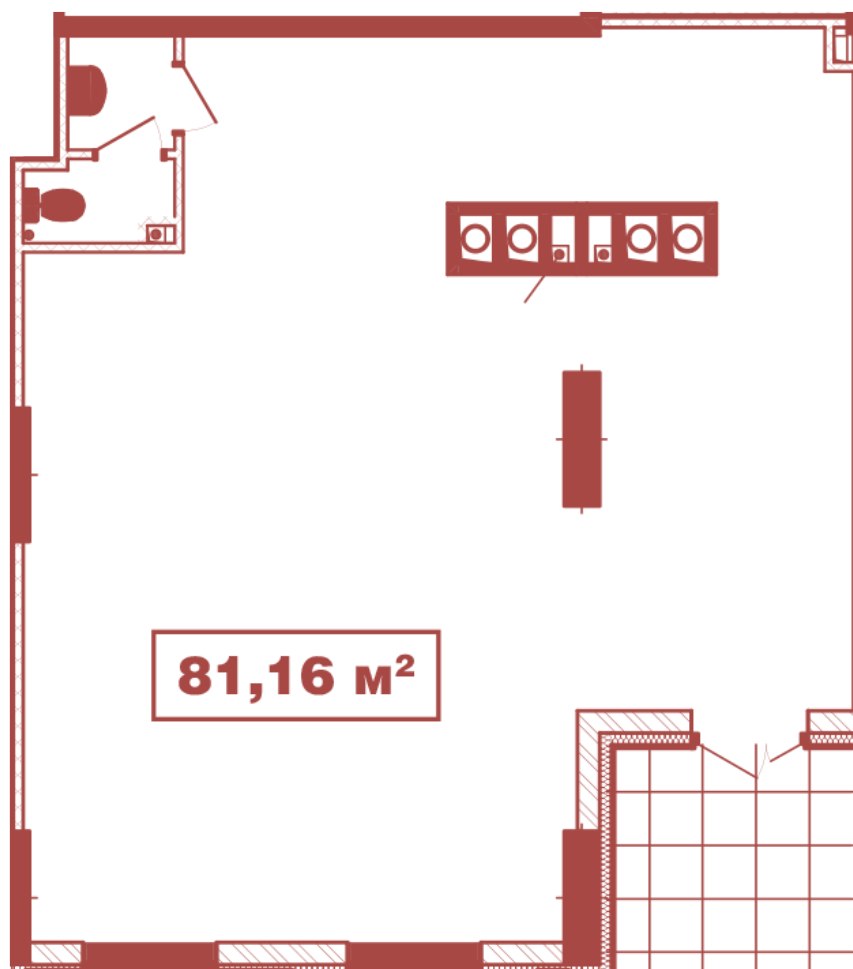

ЖК "Crystal Avenue"

crystal-avenue.com.ua
096 023 03 10

Планировка коммерческого помещения в доме на ул. Крышталева, 1 — №9

Тип планировки: №1.9

Дом Крышталева, 1
0 комнатная, 1 Этаж

Характеристики

Общая площадь: 81.16 м2