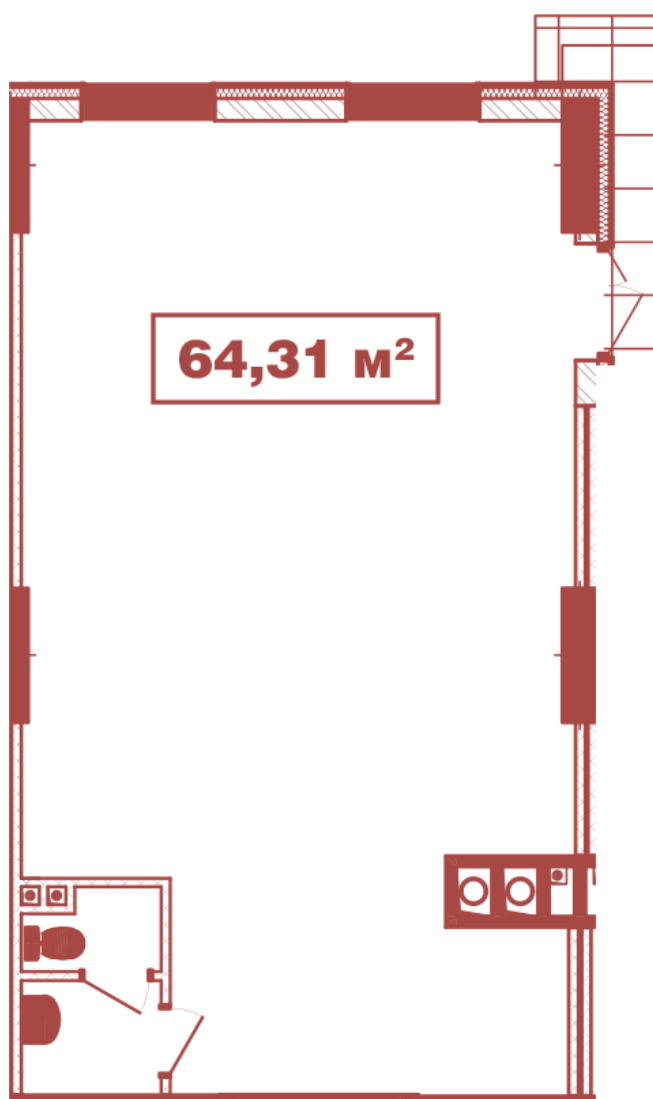

## Планировка коммерческого помещения в доме на ул. Крышталева, 1 — №2

## **Тип планировки: №1.2**

Дом Крышталевая, 1  
0 комнатная, 1 Этаж

### **Характеристики**

Общая площадь: 64.31 м2