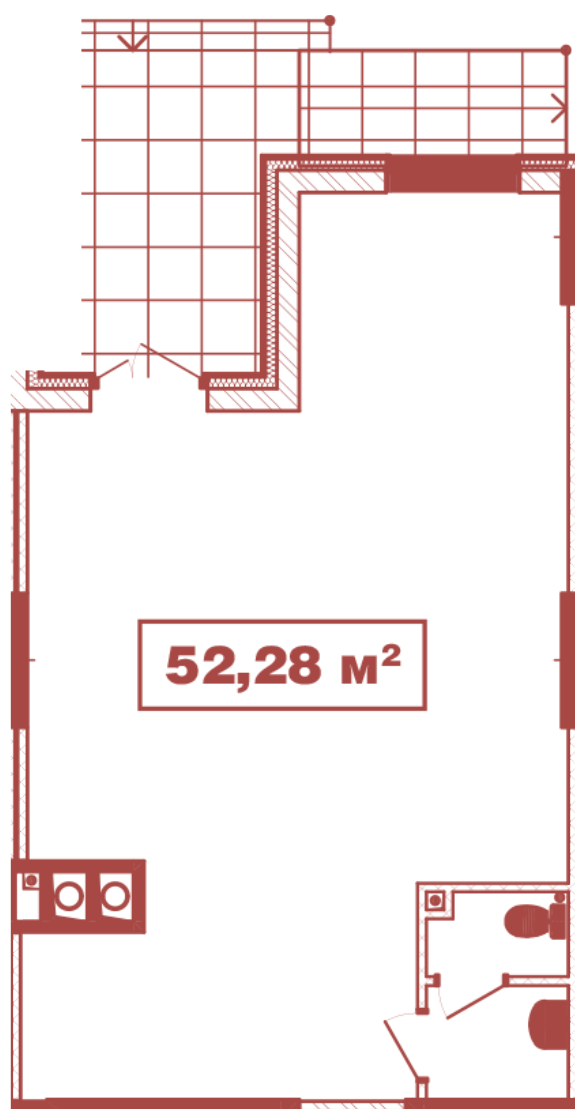

ЖК "Crystal Avenue"

crystal-avenue.com.ua

096 023 03 10

Планировка коммерческого помещения в доме на ул. Крышталева, 1 — №3

Тип планировки: №1.3

Дом Крышталевая, 1
0 комнатная, 1 Этаж

Характеристики

Общая площадь: 52.28 м2