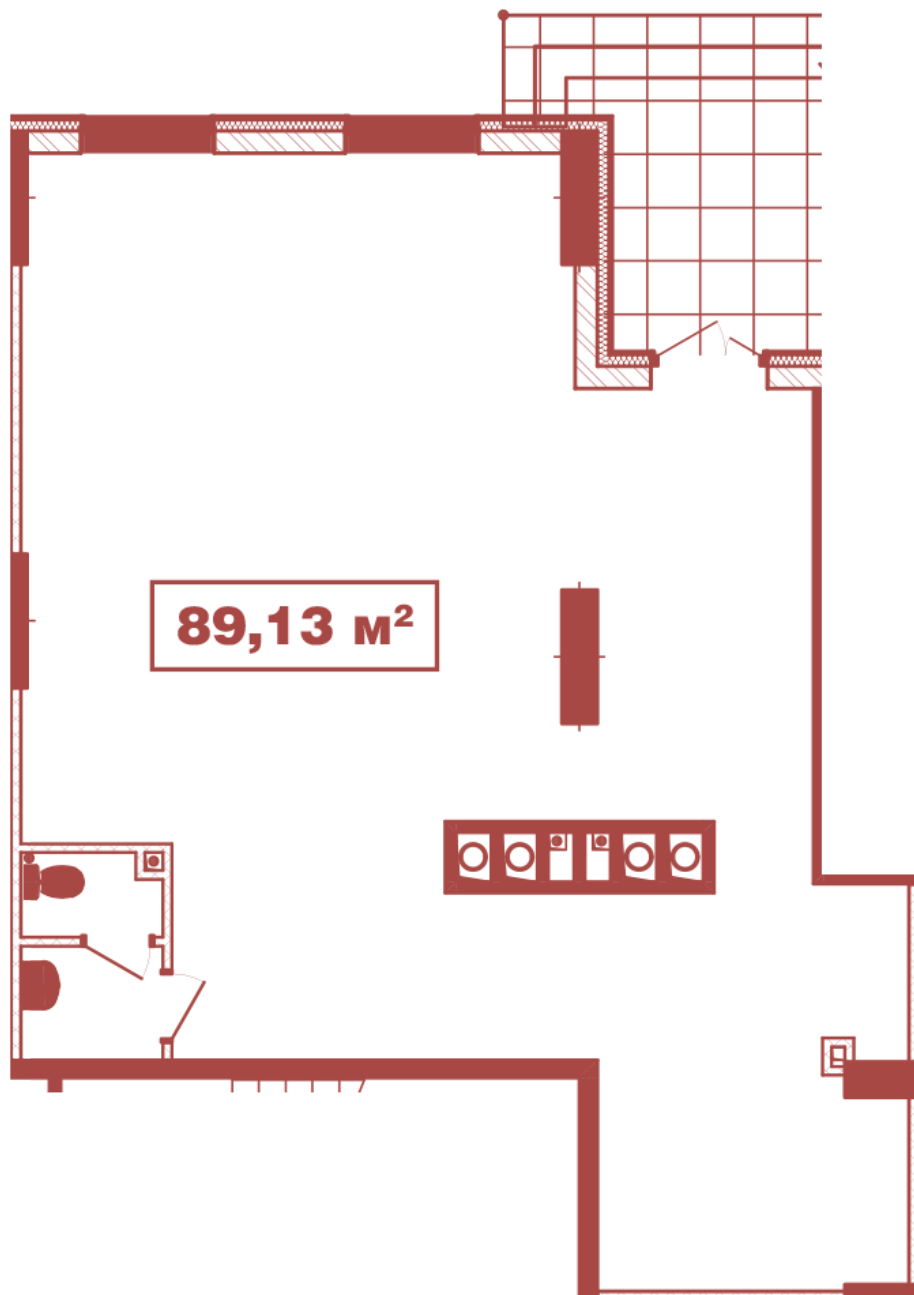

ЖК "Crystal Avenue"

crystal-avenue.com.ua

096 023 03 10

Планировка коммерческого помещения в доме на ул. Кришталева, 1 — №4

Тип планировки: №1.4

Дом Крышталевая, 1
0 комнатная, 1 Этаж

Характеристики

Общая площадь: 89.13 м2