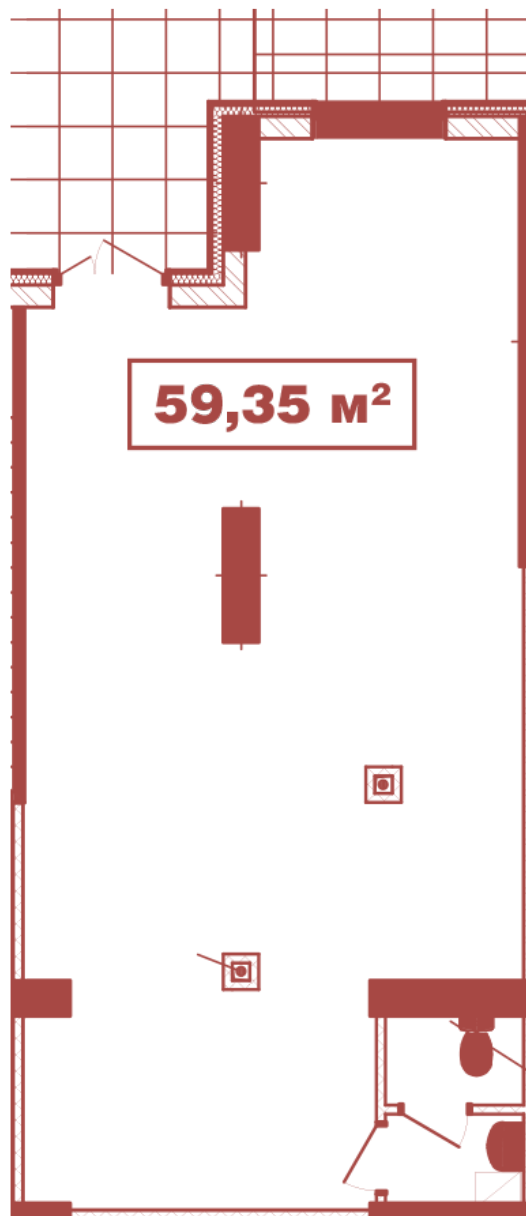

ЖК "Crystal Avenue"

crystal-avenue.com.ua

096 023 03 10

Планировка коммерческого помещения в доме на ул. Крышталева, 1 — №5

Тип планировки: №1.5

Дом Крышталевая, 1
0 комнатная, 1 Этаж

Характеристики

Общая площадь: 59.35 м2