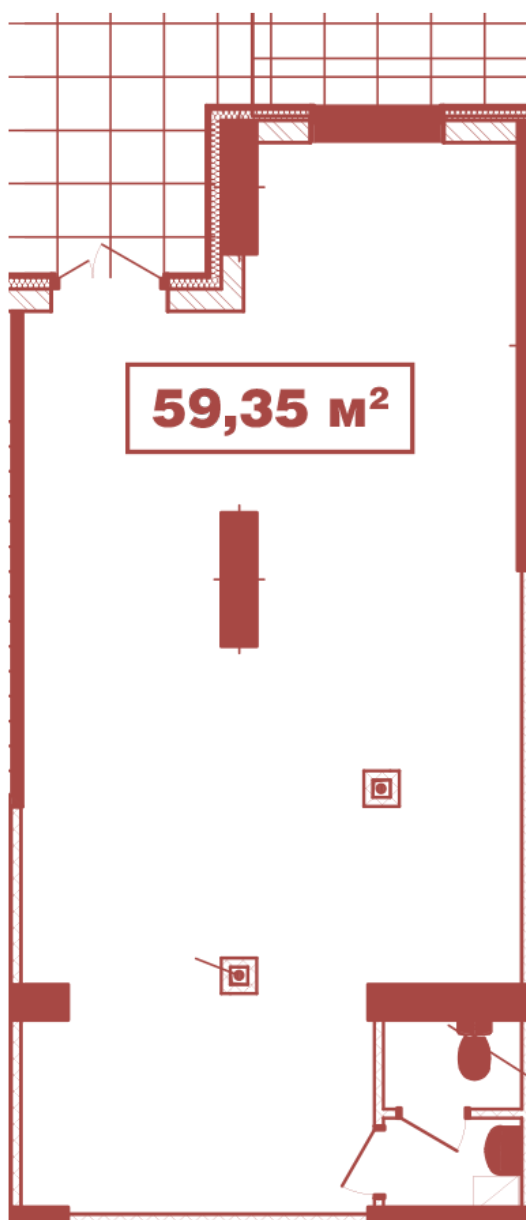

ЖК "Crystal Avenue"

crystal-avenue.com.ua

096 023 03 10

Планировка коммерческого помещения в доме на ул. Крышталева, 1 — №5

Тип планировки: №1.5

Дом Крышталева, 1
0 комнатная, 1 Этаж

Характеристики

Общая площадь: 59.35 м²