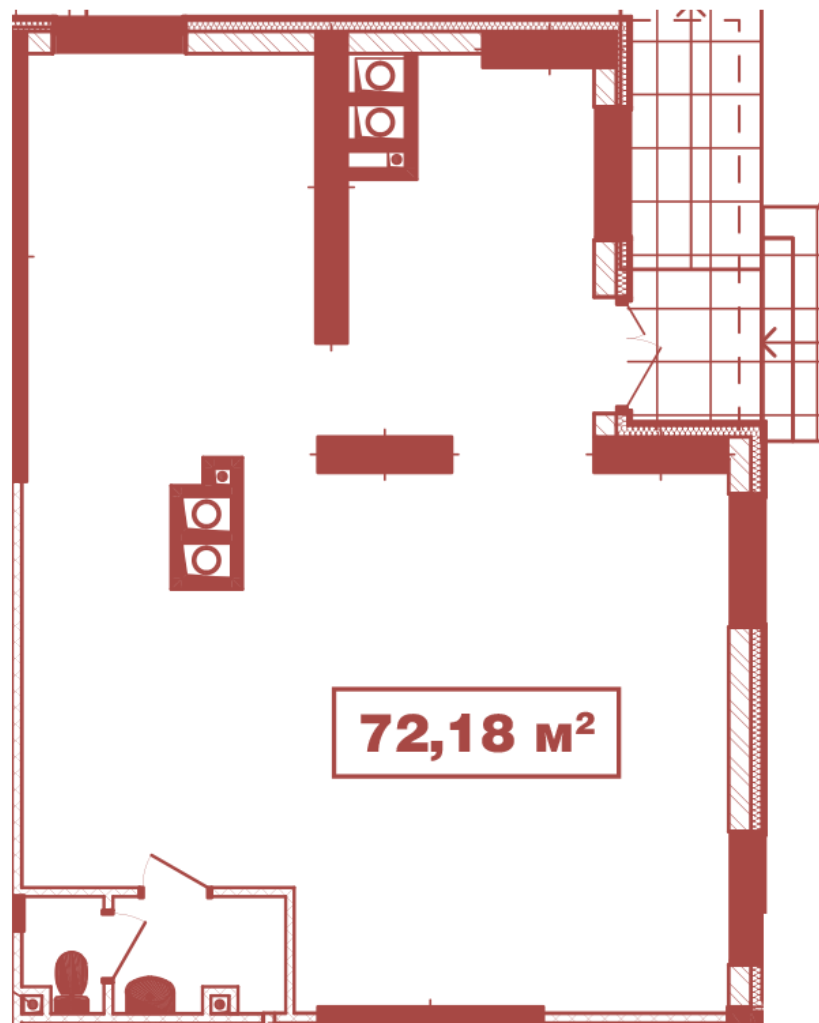

ЖК "Crystal Avenue"

crystal-avenue.com.ua

096 023 03 10

Планировка коммерческого помещения в доме на ул. Крышталева, 1 — №6

Тип планировки: №1.6

Дом Крышталевая, 1
0 комнатная, 1 Этаж

Характеристики

Общая площадь: 72.18 м2