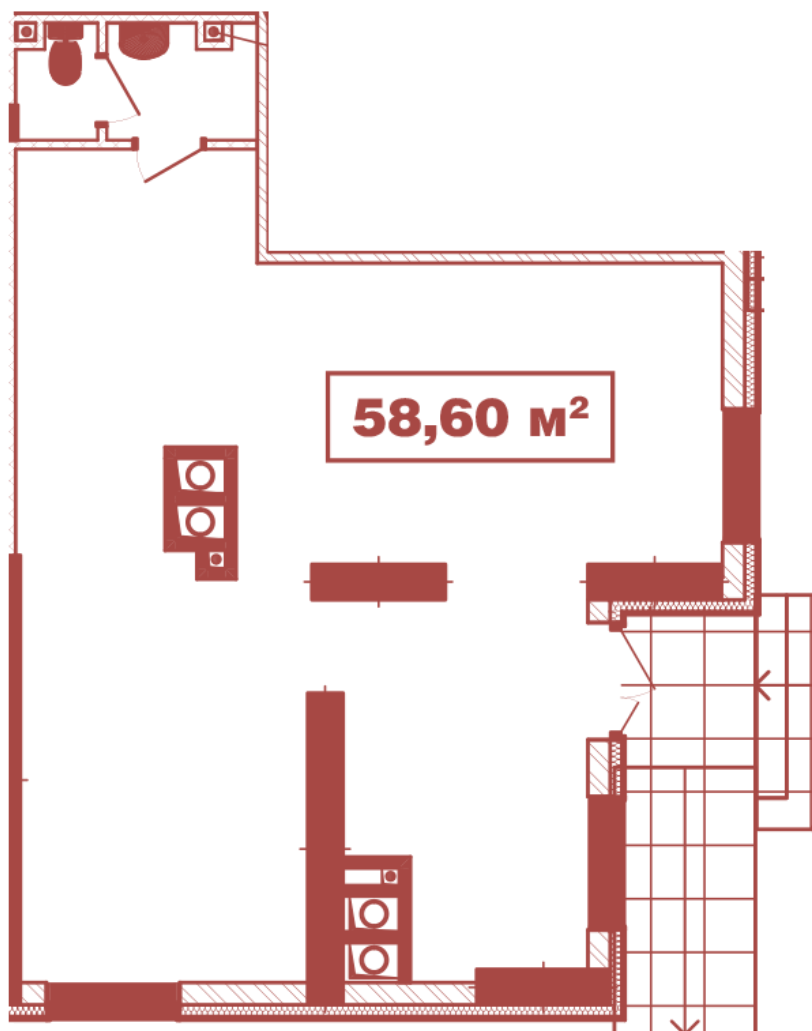

ЖК "Crystal Avenue"

crystal-avenue.com.ua

096 023 03 10

**Планировка коммерческого помещения в доме на ул.
Крышталева, 1 — №7**

Тип планировки: №1.7

Дом Крышталева, 1
0 комнатная, 1 Этаж

Характеристики

Общая площадь: 58.6 м2