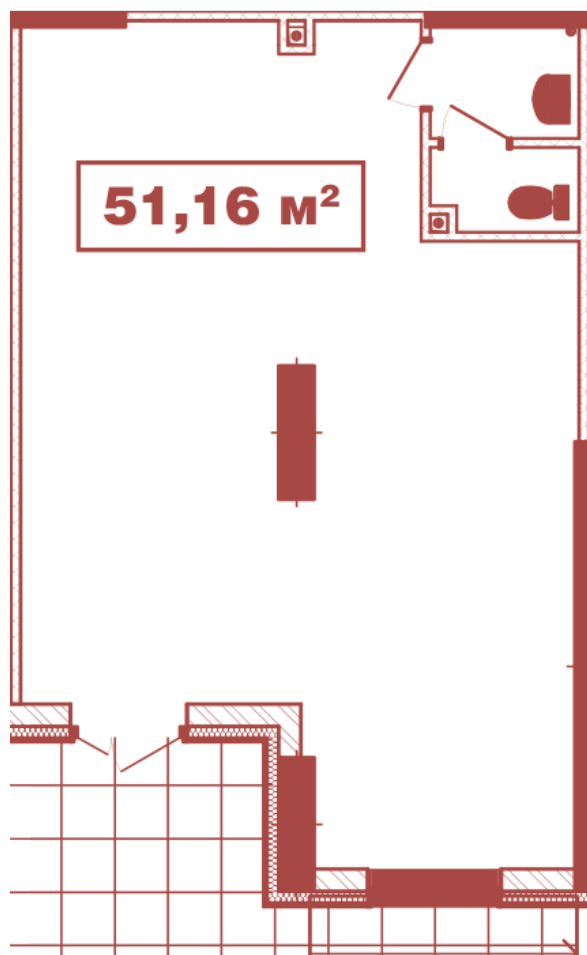

ЖК "Crystal Avenue"

crystal-avenue.com.ua
096 023 03 10

Планировка коммерческого помещения в доме на ул. Крышталева, 1 — №8

Тип планировки: №1.8

Дом Крышталевая, 1
0 комнатная, 1 Этаж

Характеристики

Общая площадь: 51.16 м2