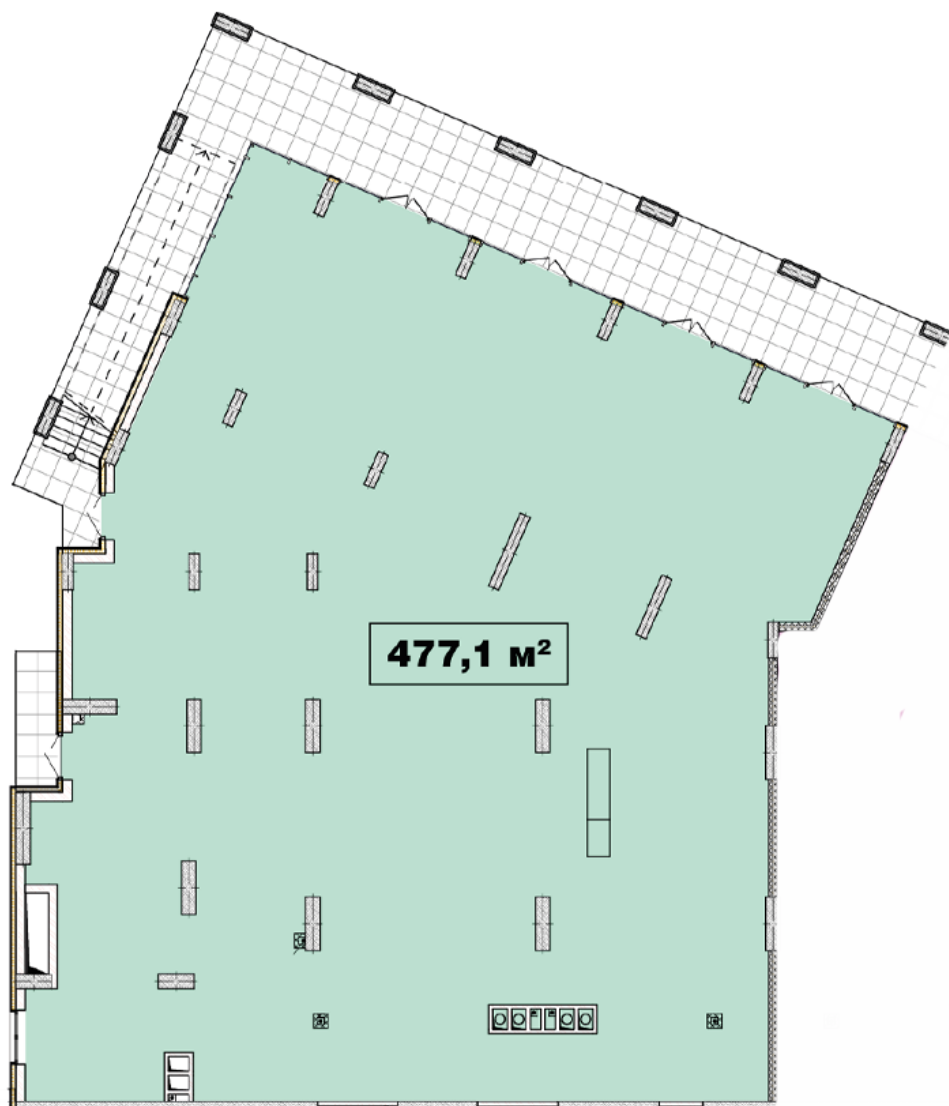

ЖК "Crystal Avenue"

crystal-avenue.com.ua

096 023 03 10

Планировка коммерческого помещения в доме на ул. Крышталева, 1-Б — №1.1

Тип планировки: №1.1

Дом Крышталевая, 1-б
0 комнатная, 1 Этаж

Характеристики

Общая площадь: 477.1 м2