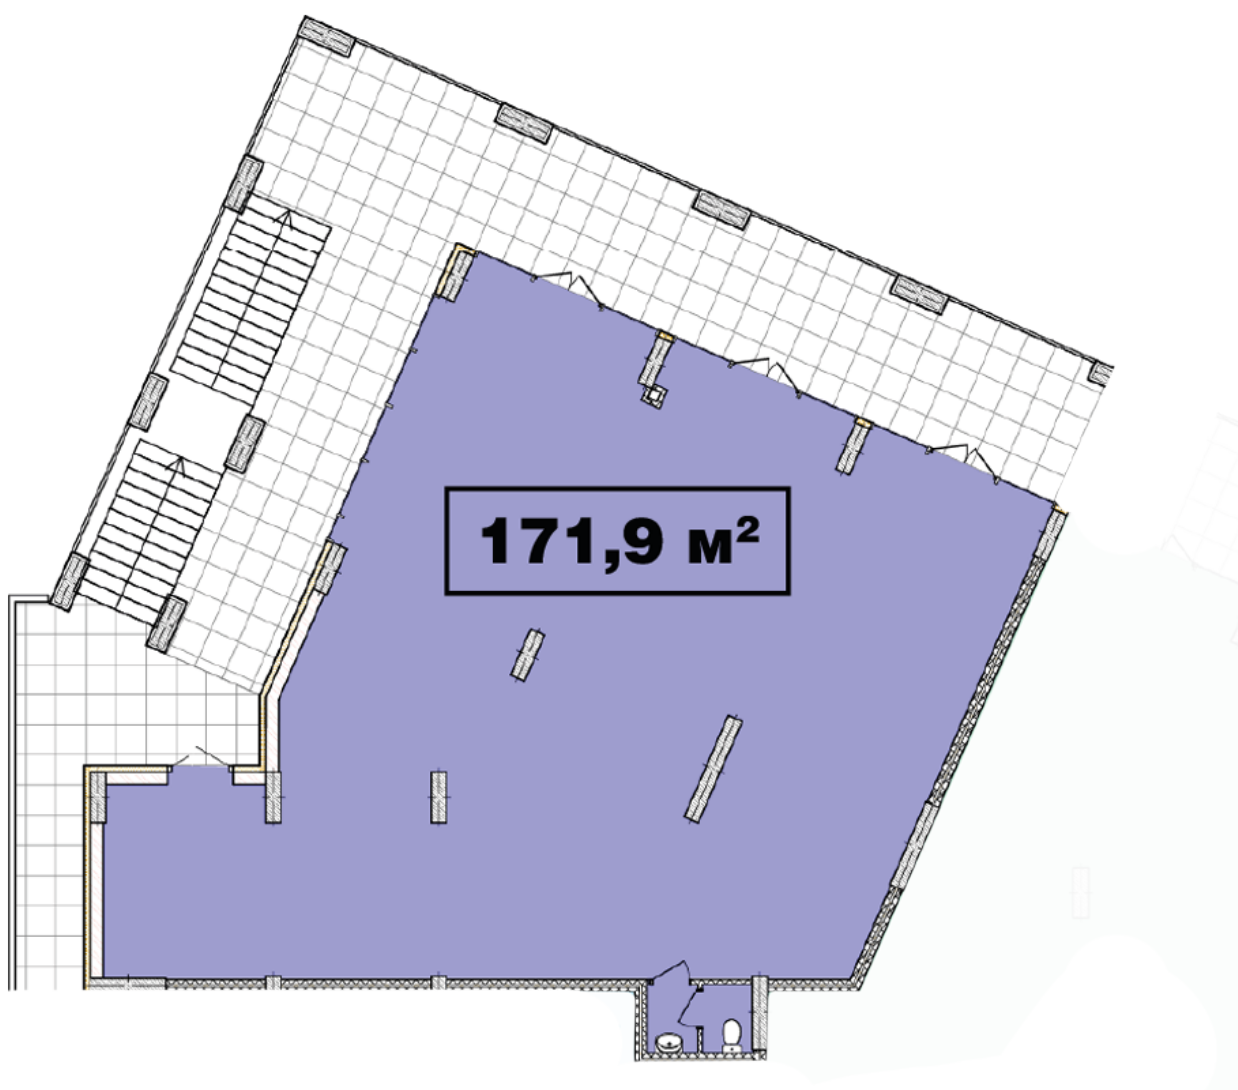

ЖК "Crystal Avenue"

crystal-avenue.com.ua
096 023 03 10

**Планировка коммерческого помещения в доме на ул.
Крышталева, 1-Б — №2.1**

Тип планировки: №2.1

Дом Крышталевая, 1-б
0 комнатная, 2 Этаж

Характеристики

Общая площадь: 171.9 м2