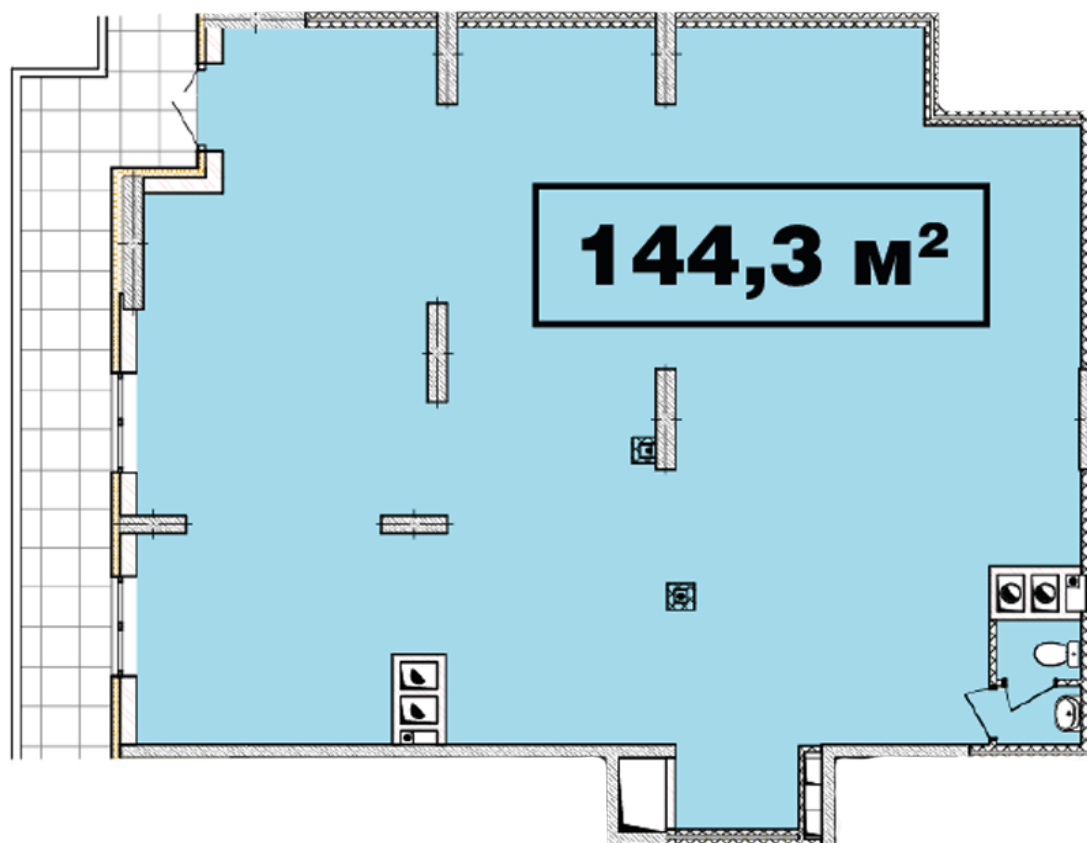

ЖК "Crystal Avenue"

crystal-avenue.com.ua

096 023 03 10

**Планировка коммерческого помещения в доме на ул.
Крышталева, 1-Б — №2.2**

Тип планировки: №2.2

Дом Крышталевая, 1-б
0 комнатная, 2 Этаж

Характеристики

Общая площадь: 144.3 м2