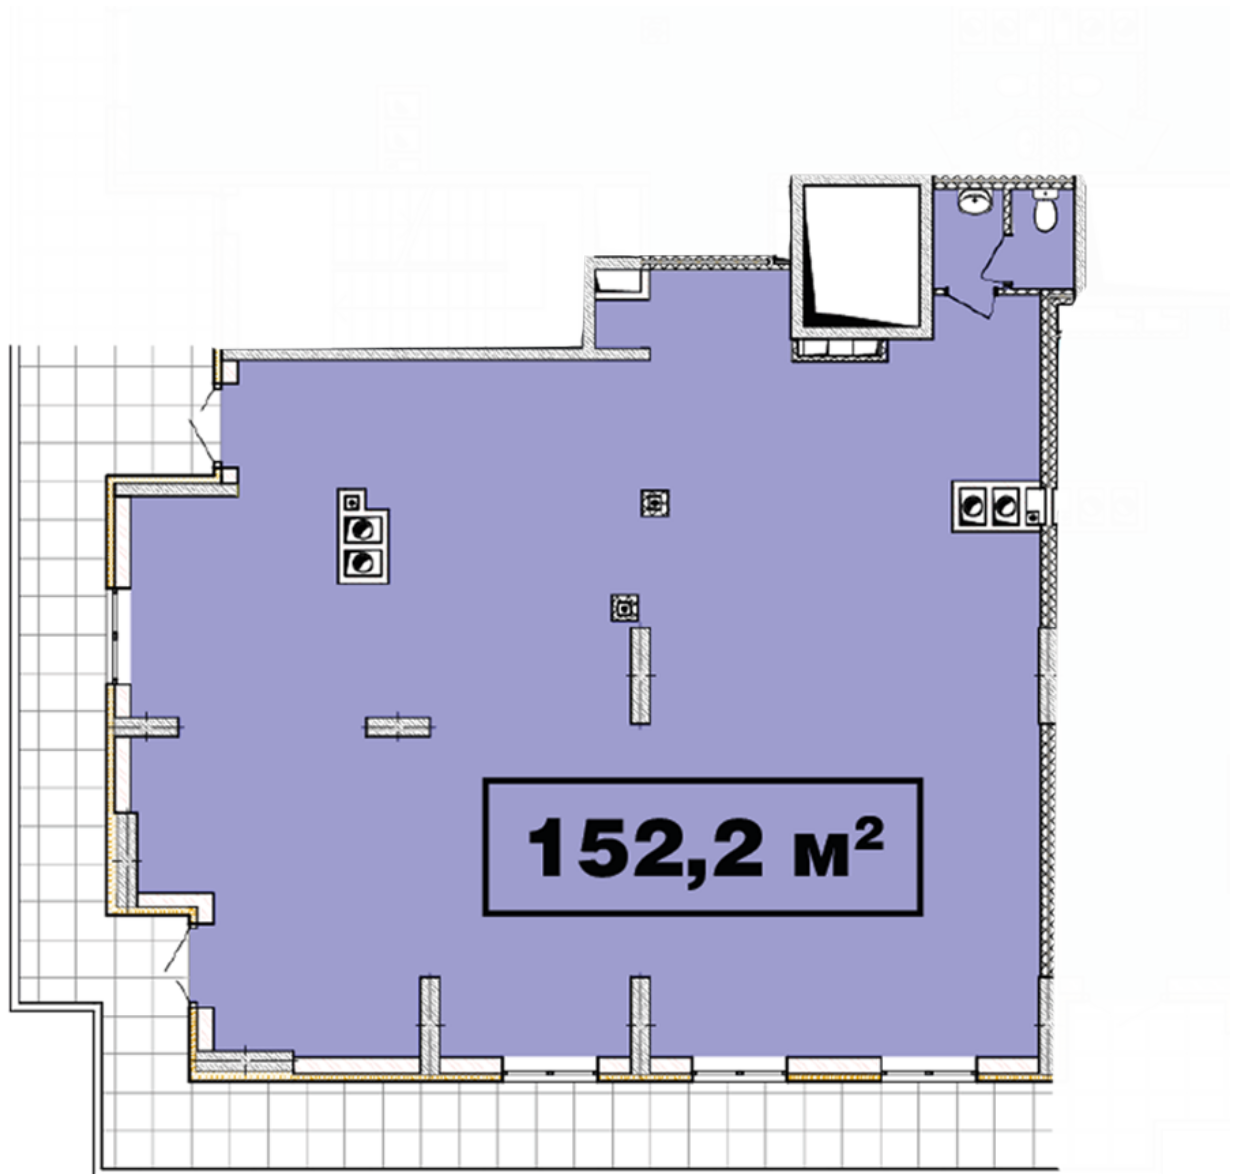

ЖК "Crystal Avenue"

crystal-avenue.com.ua

096 023 03 10

**Планировка коммерческого помещения в доме на ул.
Крышталева, 1-Б — №2.3**

Тип планировки: №2.3

Дом Крышталева, 1-б
0 комнатная, 2 Этаж

Характеристики

Общая площадь: 152.2 м²