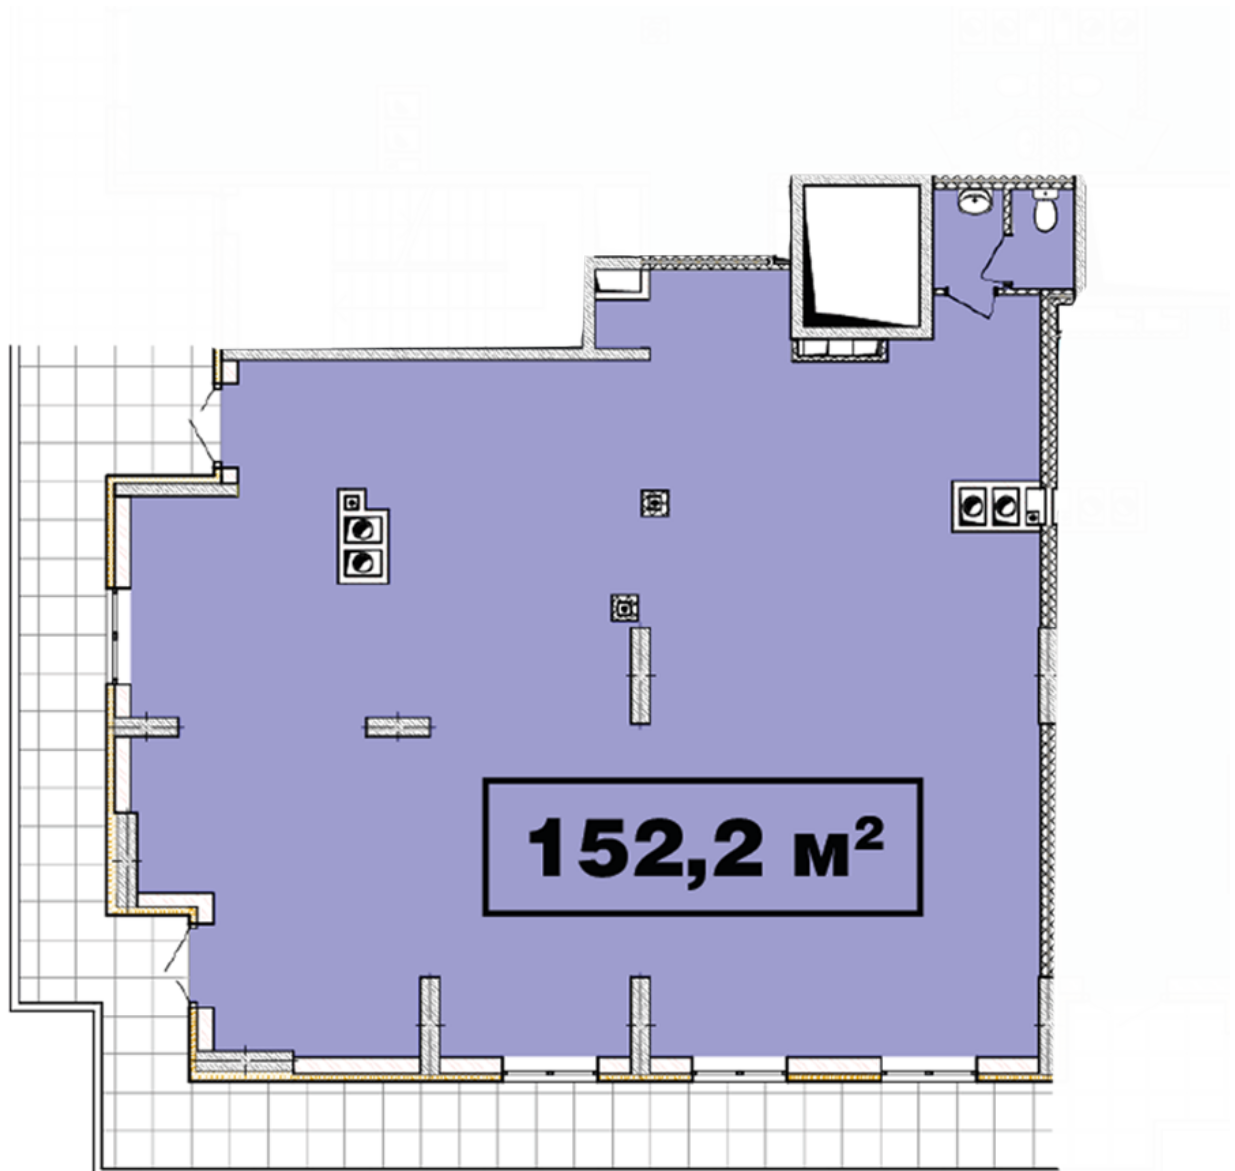

ЖК "Crystal Avenue"

crystal-avenue.com.ua

096 023 03 10

**Планировка коммерческого помещения в доме на ул.
Крышталева, 1-Б — №2.3**

Тип планировки: №2.3

Дом Крышталевая, 1-б
0 комнатная, 2 Этаж

Характеристики

Общая площадь: 152.2 м2