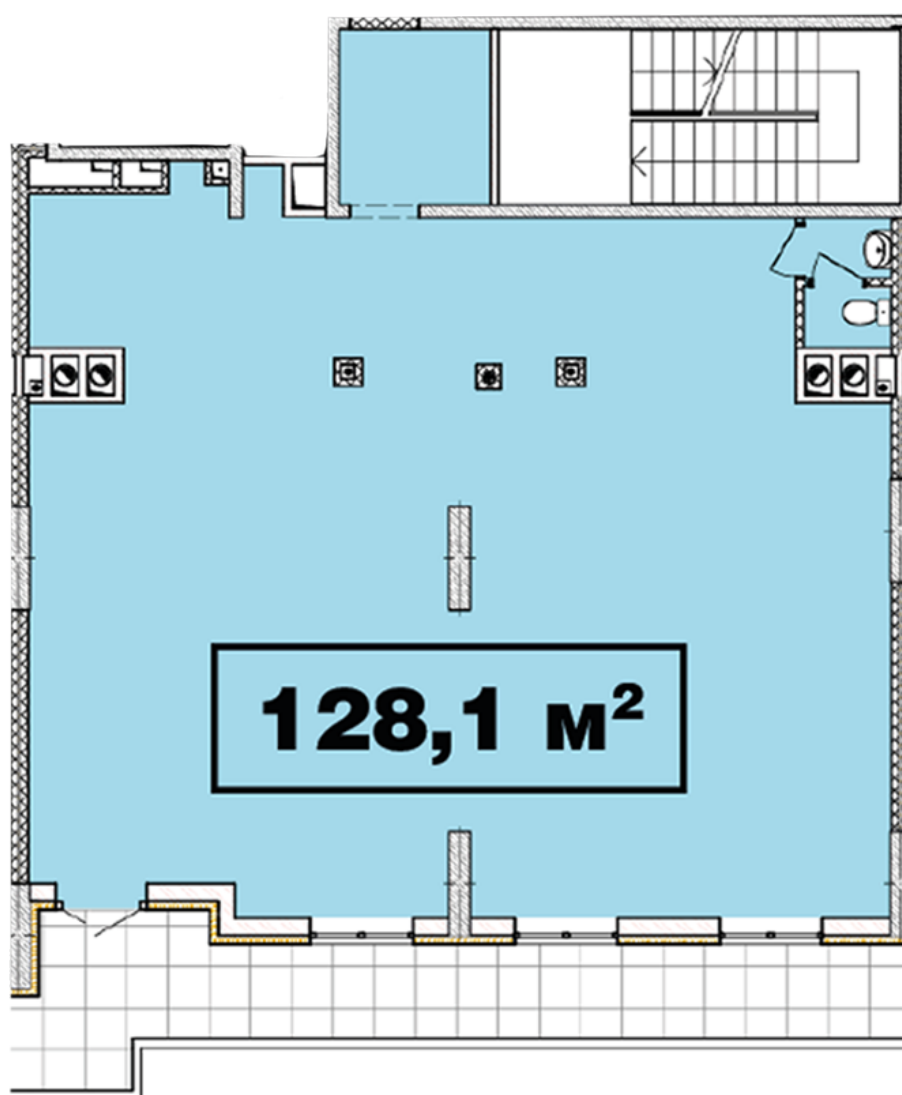

ЖК "Crystal Avenue"

crystal-avenue.com.ua

096 023 03 10

Планировка коммерческого помещения в доме на ул.
Крышталева, 1-Б — №2.4

Тип планировки: №2.4

Дом Крышталева, 1-б
0 комнатная, 2 Этаж

Характеристики

Общая площадь: 128.1 м²