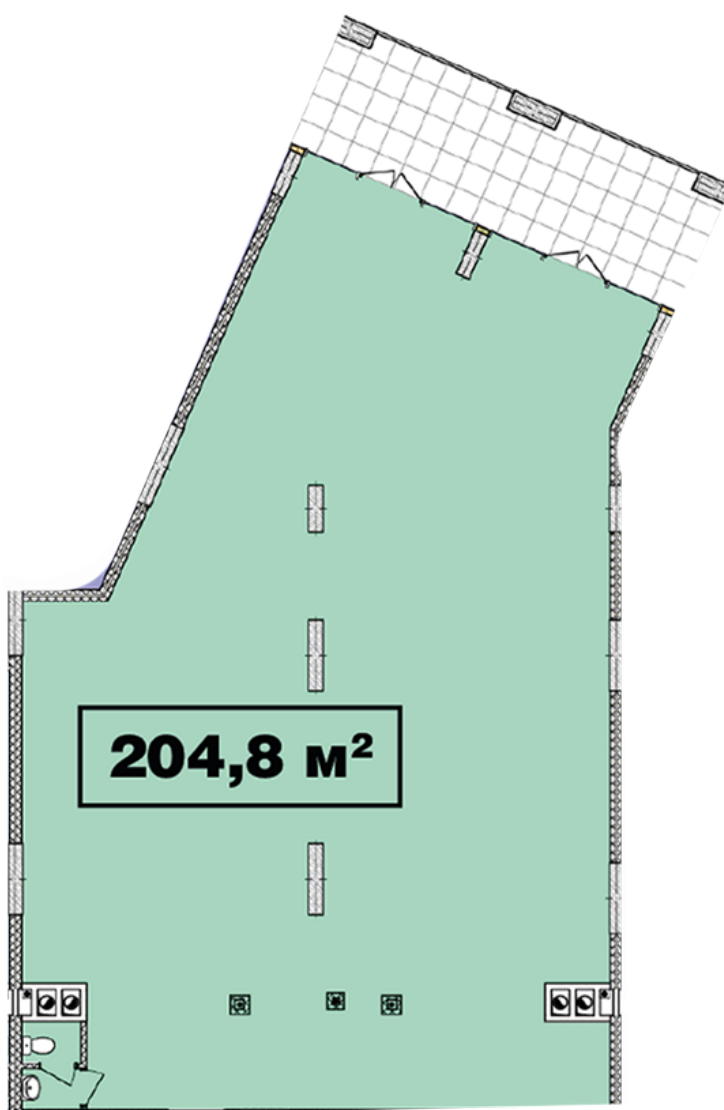

ЖК "Crystal Avenue"

crystal-avenue.com.ua
096 023 03 10

Планировка коммерческого помещения в доме на ул. Крышталева, 1-Б — №2.5

Тип планировки: №2.5

Дом Крышталевая, 1-б
0 комнатная, 2 Этаж

Характеристики

Общая площадь: 204.8 м2