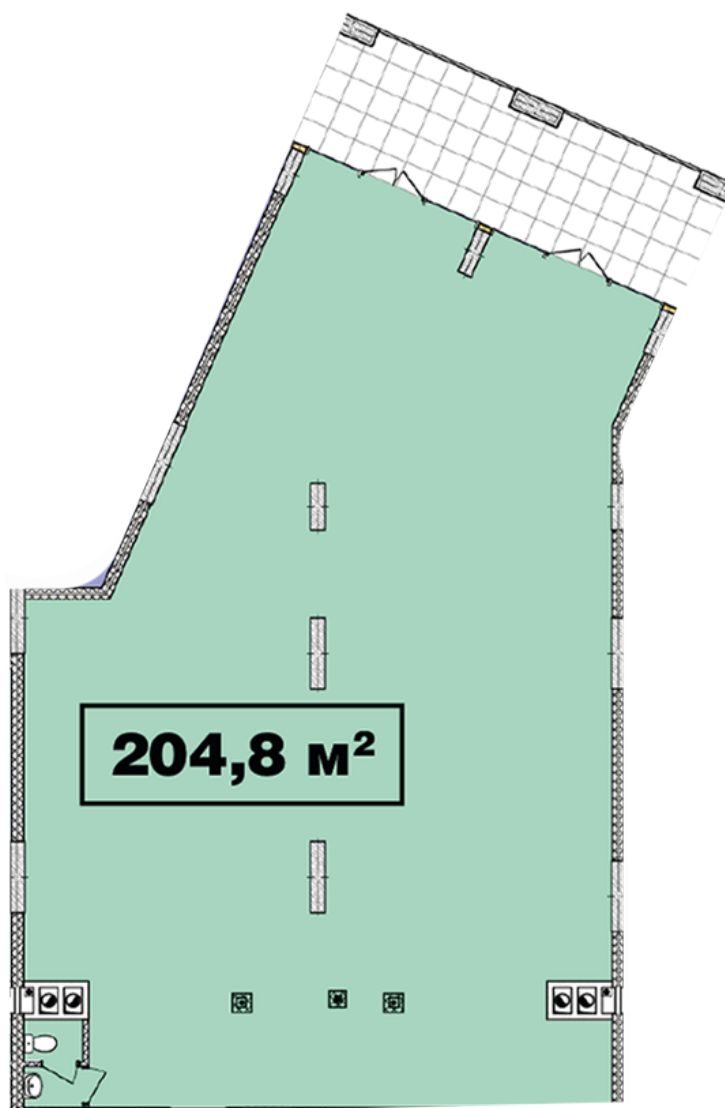

ЖК "Crystal Avenue"

crystal-avenue.com.ua

096 023 03 10

**Планировка коммерческого помещения в доме на ул.
Крышталева, 1-Б — №2.5**

Тип планировки: №2.5

Дом Крышталева, 1-б
0 комнатная, 2 Этаж

Характеристики

Общая площадь: 204.8 м²