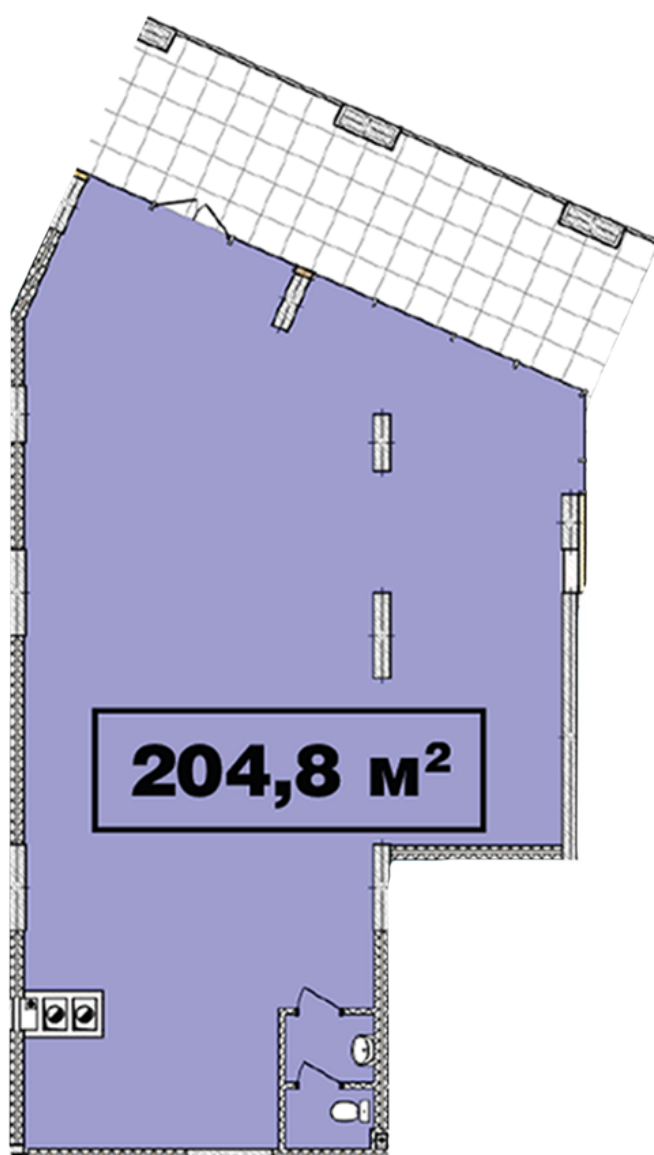

ЖК "Crystal Avenue"

crystal-avenue.com.ua

096 023 03 10

**Планировка коммерческого помещения в доме на ул.
Крышталева, 1-Б — №2.6**

Тип планировки: №2.6

Дом Крышталева, 1-б
0 комнатная, 2 Этаж

Характеристики

Общая площадь: 204.8 м²