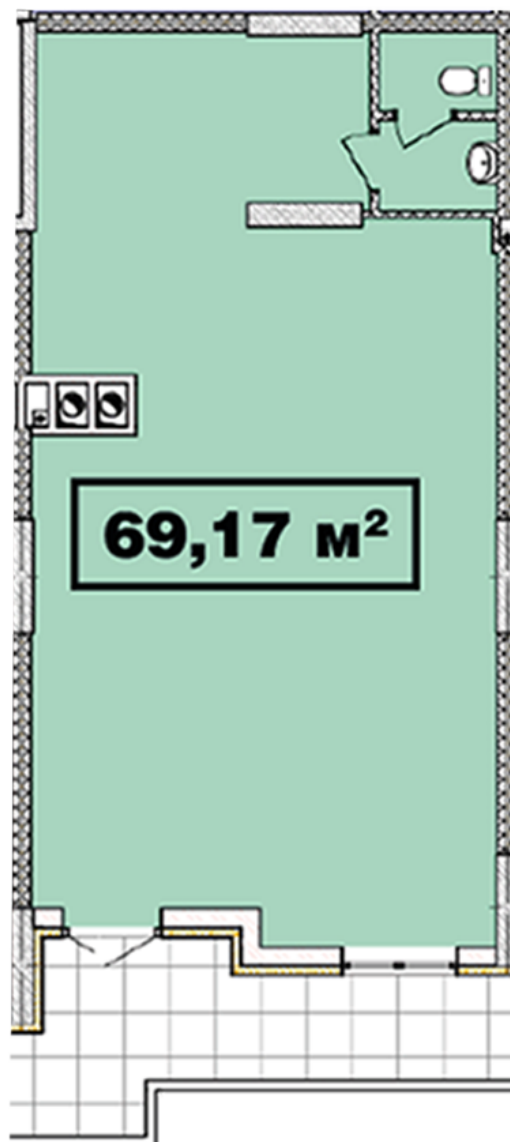

ЖК "Crystal Avenue"

crystal-avenue.com.ua

096 023 03 10

**Планировка коммерческого помещения в доме на ул.
Крышталева, 1-Б — №2.7**

Тип планировки: №2.7

Дом Крышталева, 1-б
0 комнатная, 2 Этаж

Характеристики

Общая площадь: 69.17 м²