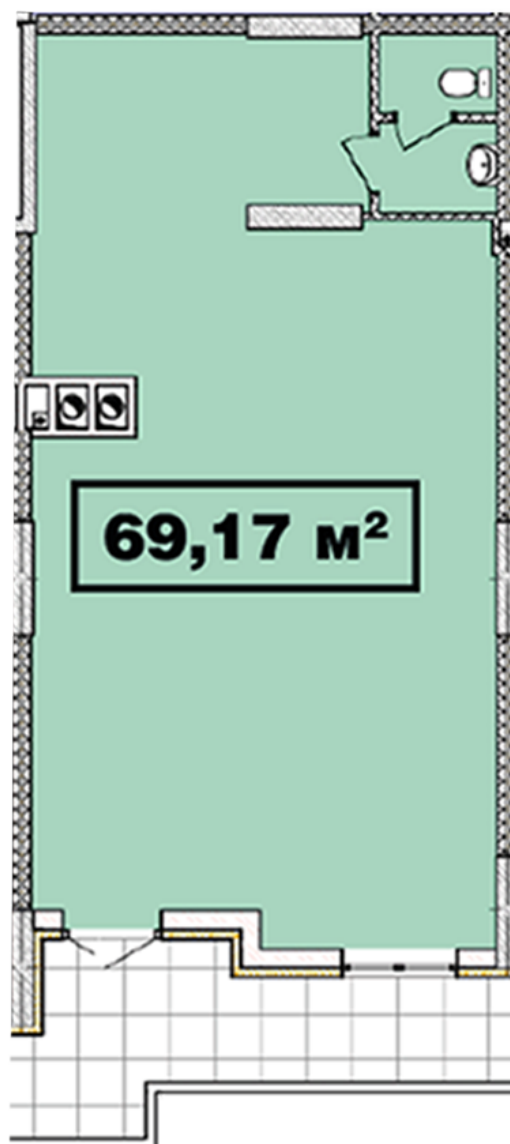

# ЖК "Crystal Avenue"

crystal-avenue.com.ua  
096 023 03 10

**Планировка коммерческого помещения в доме на ул.  
Крышталева, 1-Б — №2.7**

## **Тип планировки: №2.7**

Дом Крышталева, 1-б  
0 комнатная, 2 Этаж

### **Характеристики**

Общая площадь: 69.17 м<sup>2</sup>