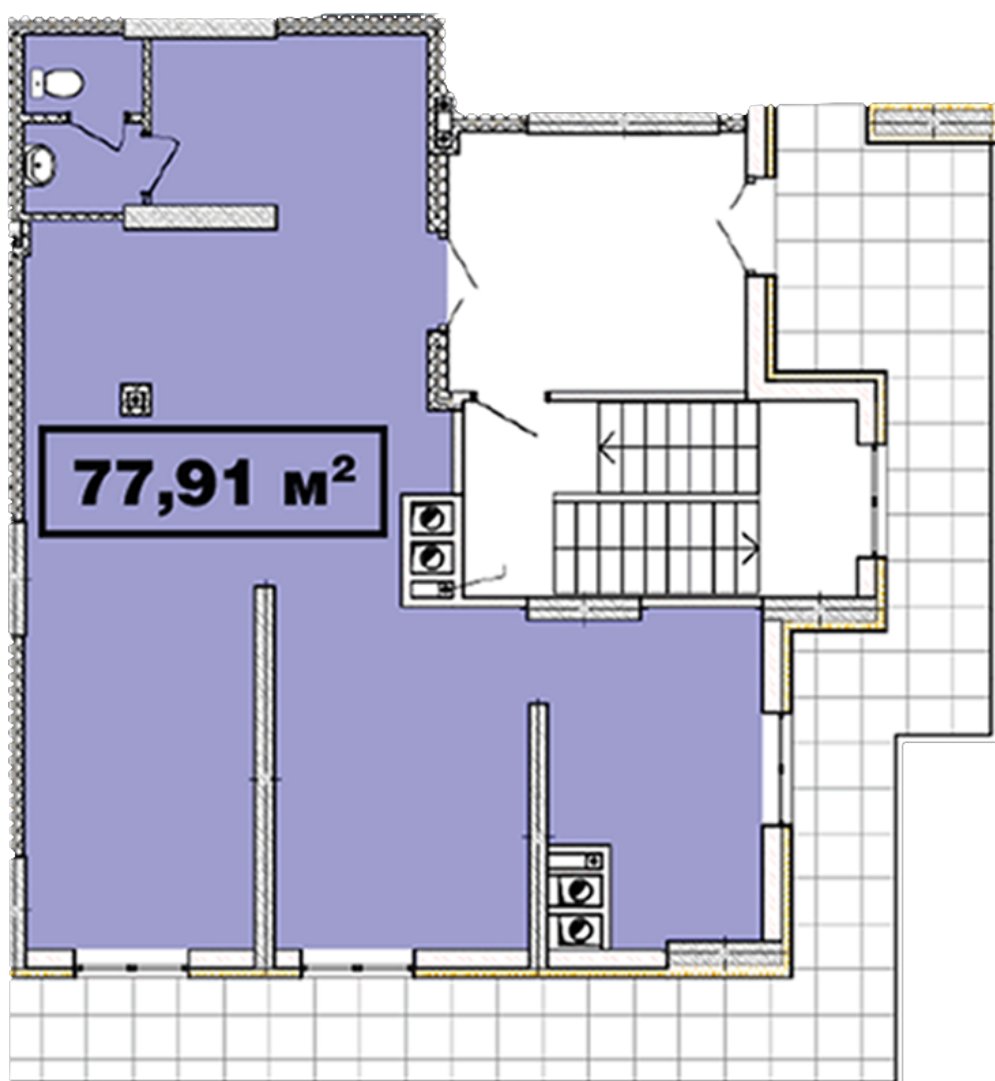

ЖК "Crystal Avenue"

crystal-avenue.com.ua

096 023 03 10

**Планировка коммерческого помещения в доме на ул.
Крышталева, 1-Б — №2.8**

Тип планировки: №2.8

Дом Крышталевая, 1-б
0 комнатная, 2 Этаж

Характеристики

Общая площадь: 77.91 м2