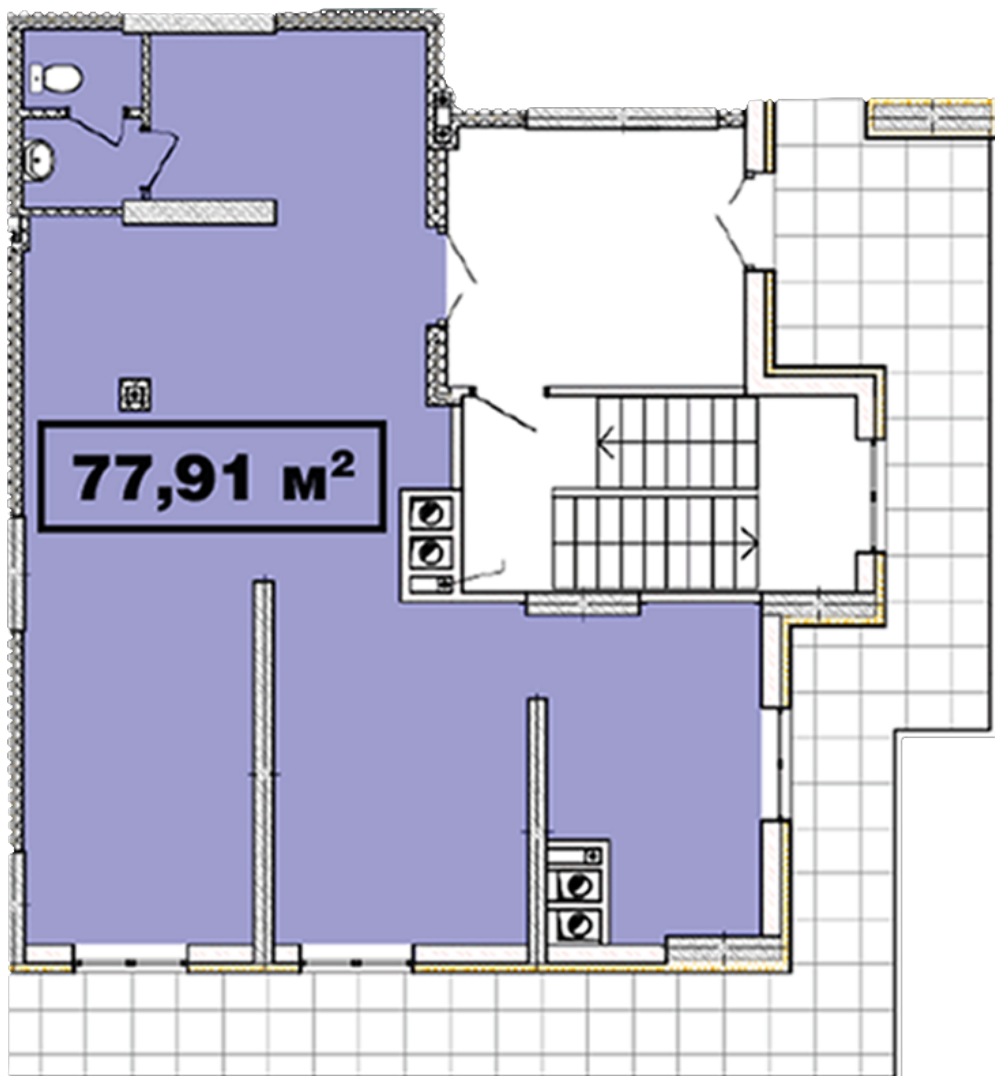

## **Тип планировки: №2.8**

Дом Крышталевая, 1-б  
0 комнатная, 2 Этаж

### **Характеристики**

Общая площадь: 77.91 м2