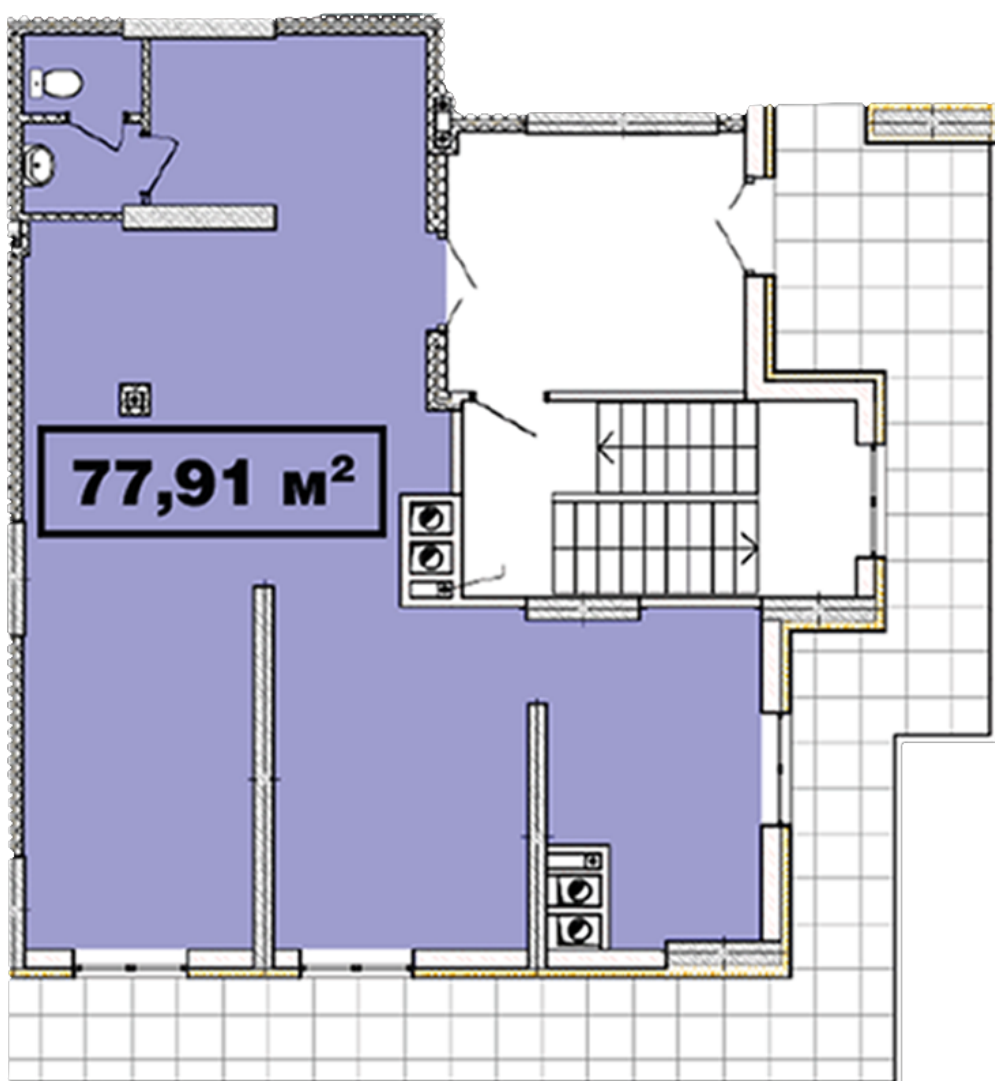

## **Тип планировки: №2.8**

Дом Крышталевая, 1-б  
0 комнатная, 2 Этаж

### **Характеристики**

Общая площадь: 77.91 м2