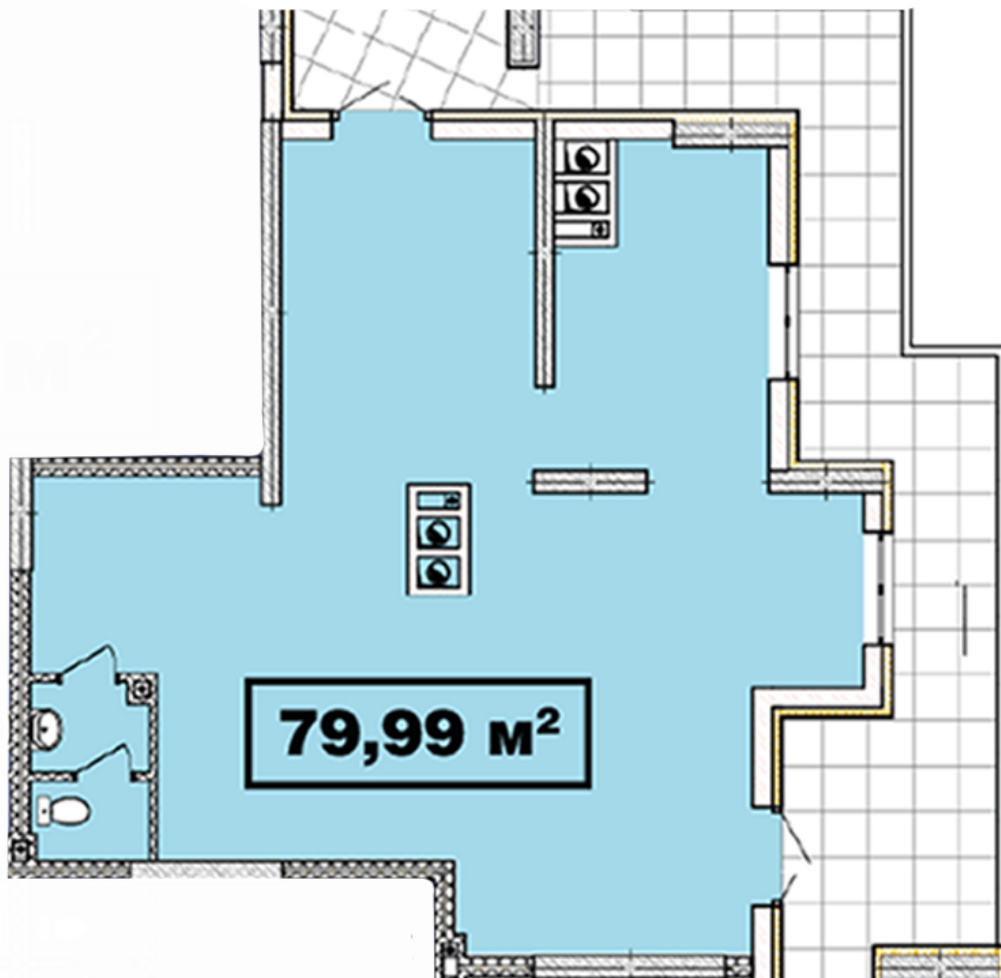

ЖК "Crystal Avenue"

crystal-avenue.com.ua

096 023 03 10

**Планировка коммерческого помещения в доме на ул.
Крышталева, 1-Б — №2.9**

Тип планировки: №2.9

Дом Крышталева, 1-б
0 комнатная, 2 Этаж

Характеристики

Общая площадь: 79.99 м2