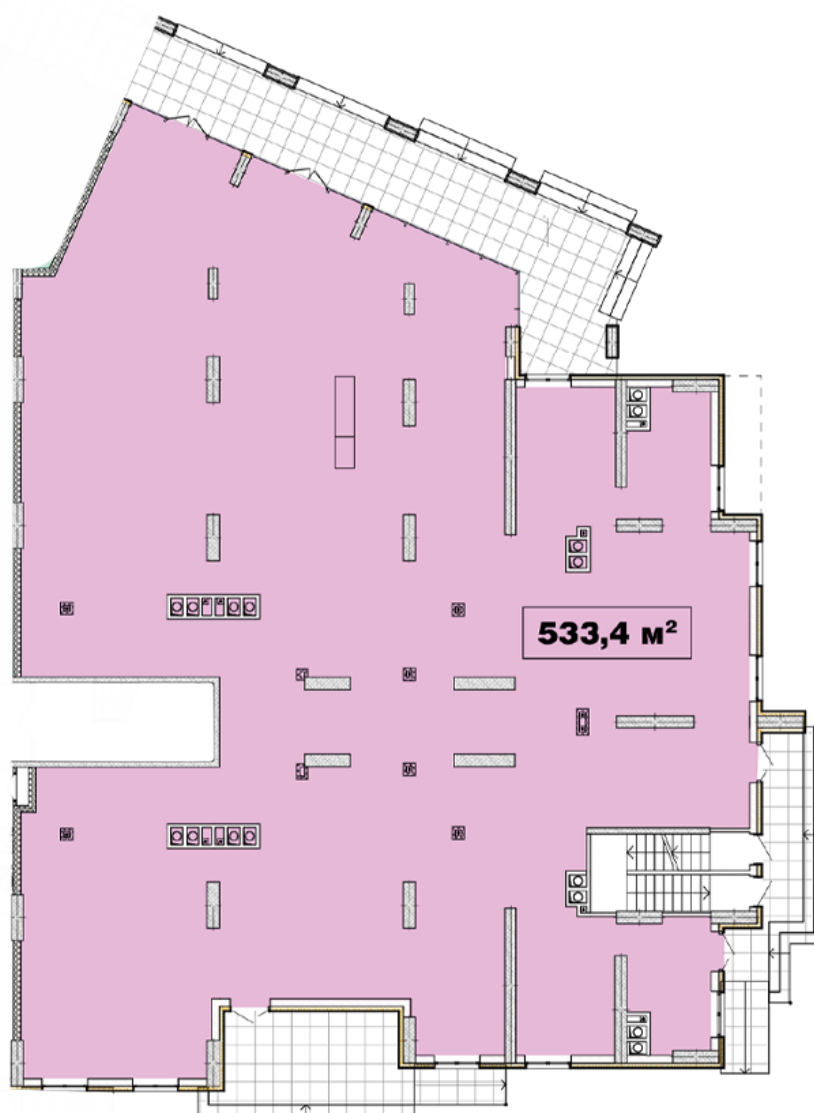

ЖК "Crystal Avenue"

crystal-avenue.com.ua
096 023 03 10

Планировка коммерческого помещения в доме на ул. Крышталева, 1-Б — №1.2

Тип планировки: №1.2

Дом Крышталевая, 1-б
0 комнатная, 1 Этаж

Характеристики

Общая площадь: 533.4 м2