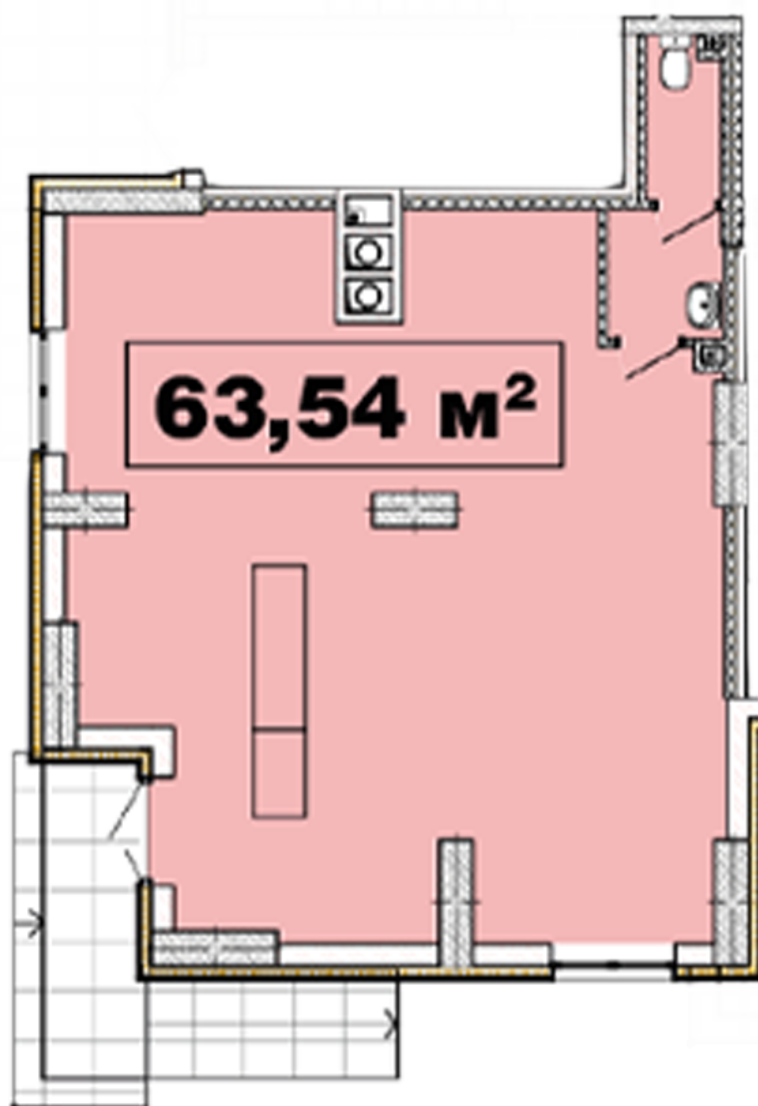

## **Тип планировки: №1.3**

Дом Крышталева, 1-б  
0 комнатная, 1 Этаж

### **Характеристики**

Общая площадь: 63.54 м<sup>2</sup>