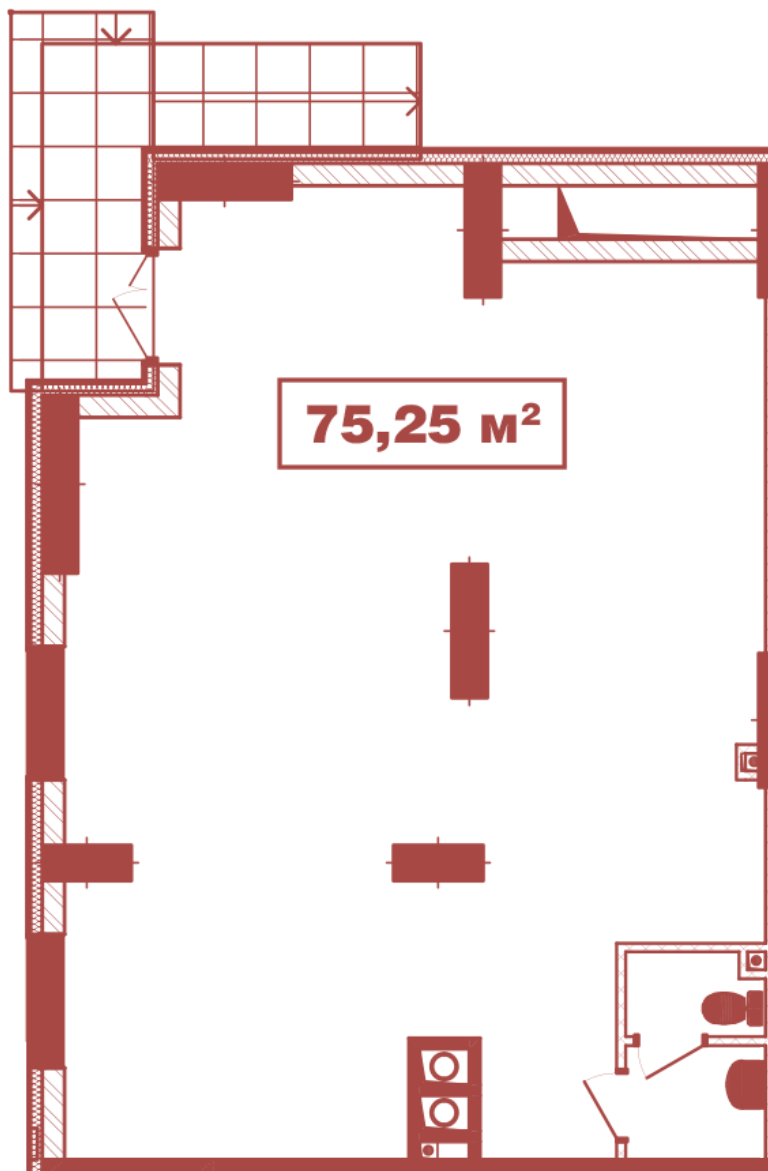

ЖК "Crystal Avenue"

crystal-avenue.com.ua

096 023 03 10

Планировка коммерческого помещения в доме на ул. Крышталева, 1 — №1

Тип планировки: №1.1

Дом Крышталева, 1
0 комнатная, 1 Этаж

Характеристики

Общая площадь: 75.25 м²