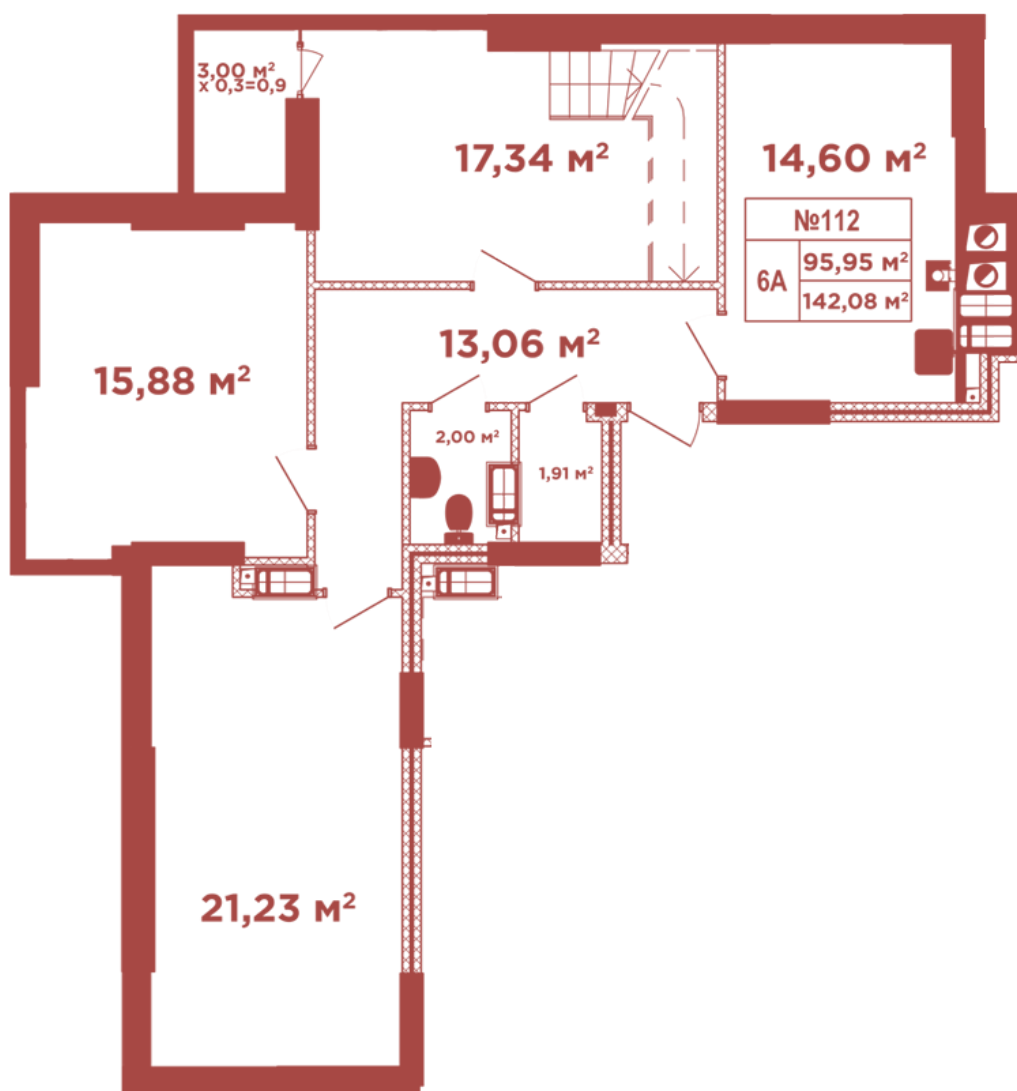

## Планировка 6 комнатной квартиры в доме на ул. Кришталева, 1-А — №16.8

## **Тип планировки: №16.8**

Дом Крышталева, 1-а  
6 комнатная, 16-17 Этаж

### **Характеристики**

Общая площадь: 142.08 м<sup>2</sup>

Жилая площадь: 95.95 м<sup>2</sup>

Площадь кухни: 14.6 м<sup>2</sup>