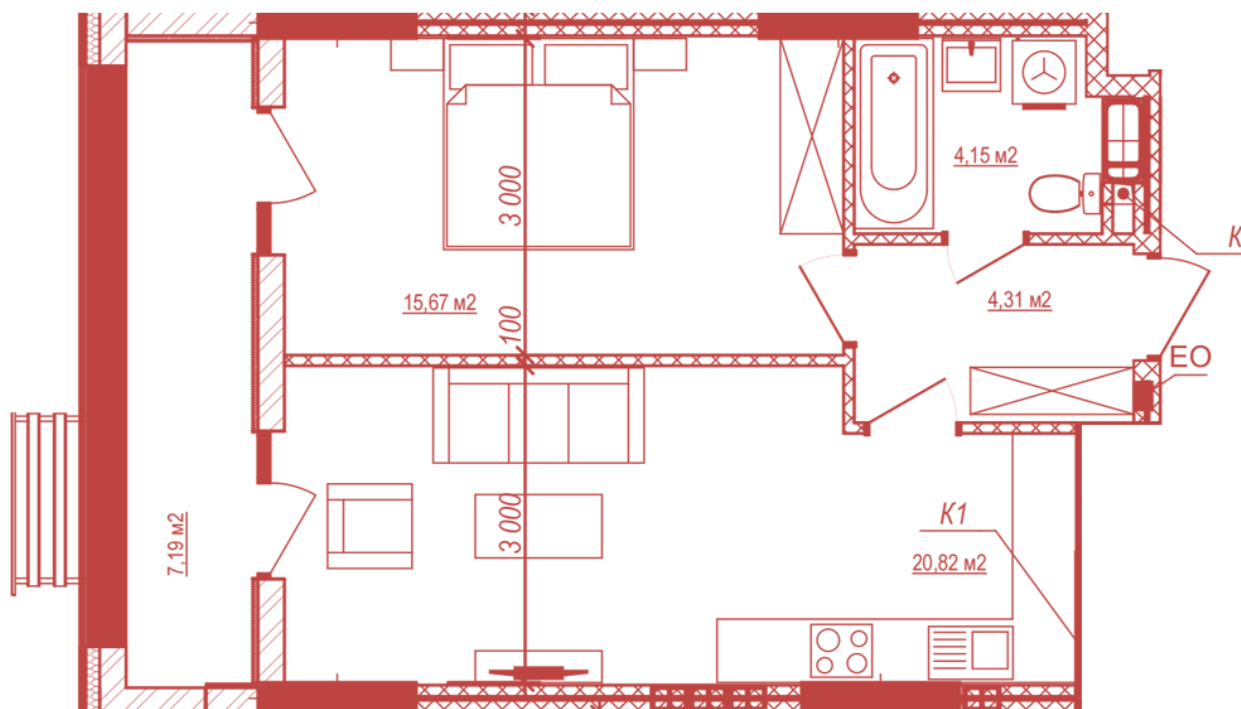

ЖК "Crystal Avenue"

crystal-avenue.com.ua

096 023 03 10

Планировка 1 комнатной квартиры в доме на ул. Крышталева, 1 — №18.11

№ 221

52,14

Тип планировки: №18.11

Дом Крышталева, 1
1 комнатная, 18 Этаж

Характеристики

Общая площадь: 52.14 м²

Жилая площадь: 15.67 м²

Площадь кухни: 20.82 м²