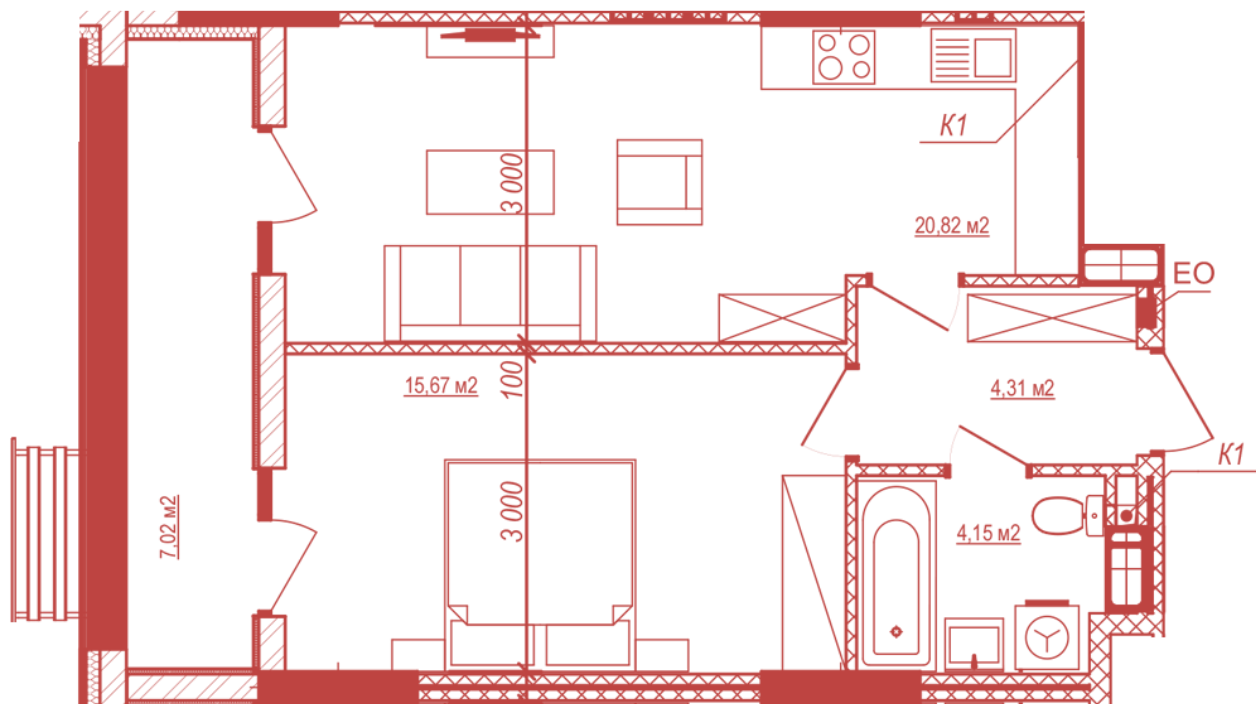

ЖК "Crystal Avenue"

crystal-avenue.com.ua
096 023 03 10

Планировка 1 комнатной квартиры в доме на ул.
Крышталева, 1 — №18.12

№ 222

51,97

Тип планировки: №18.12

Дом Крышталева, 1
1 комнатная, 18 Этаж

Характеристики

Общая площадь: 51.97 м²

Жилая площадь: 15.67 м²

Площадь кухни: 20.82 м²