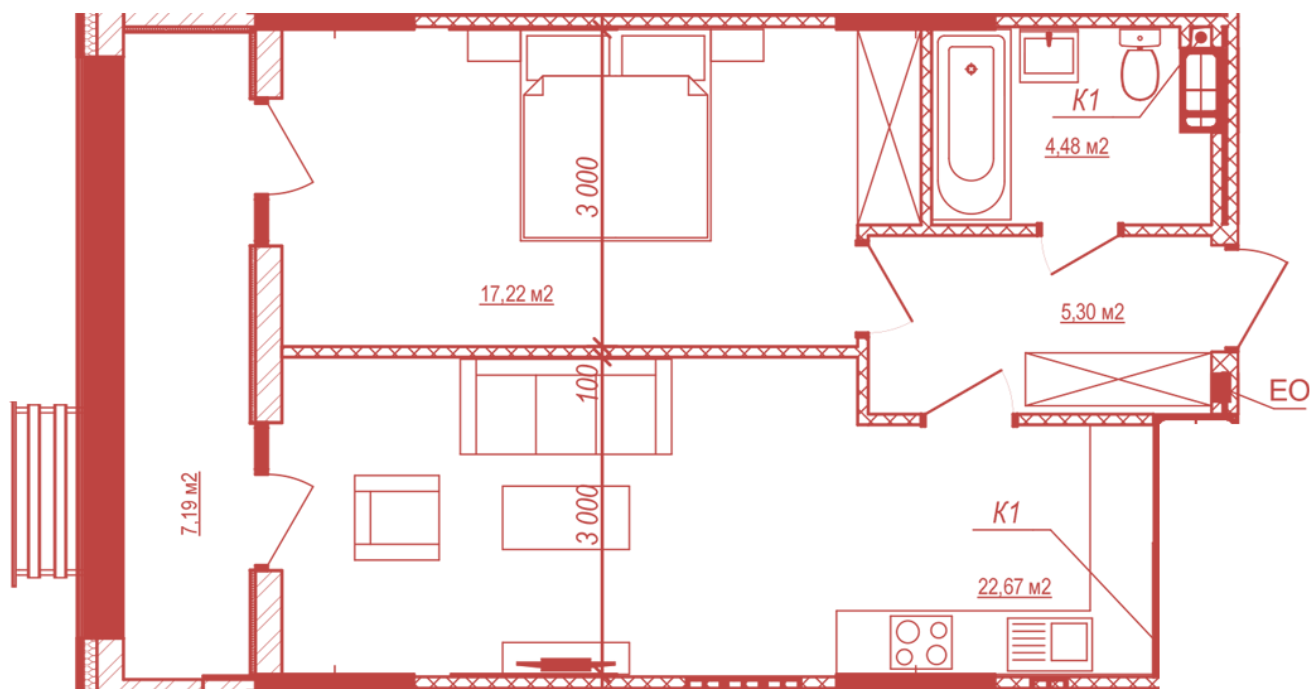

ЖК "Crystal Avenue"

crystal-avenue.com.ua

096 023 03 10

Планировка 1 комнатной квартиры в доме на ул. Крышталева, 1 — №18.13

№ 223

56,86

Тип планировки: №18.13

Дом Крышталева, 1
1 комнатная, 18 Этаж

Характеристики

Общая площадь: 56.86 м²

Жилая площадь: 17.22 м²

Площадь кухни: 22.67 м²