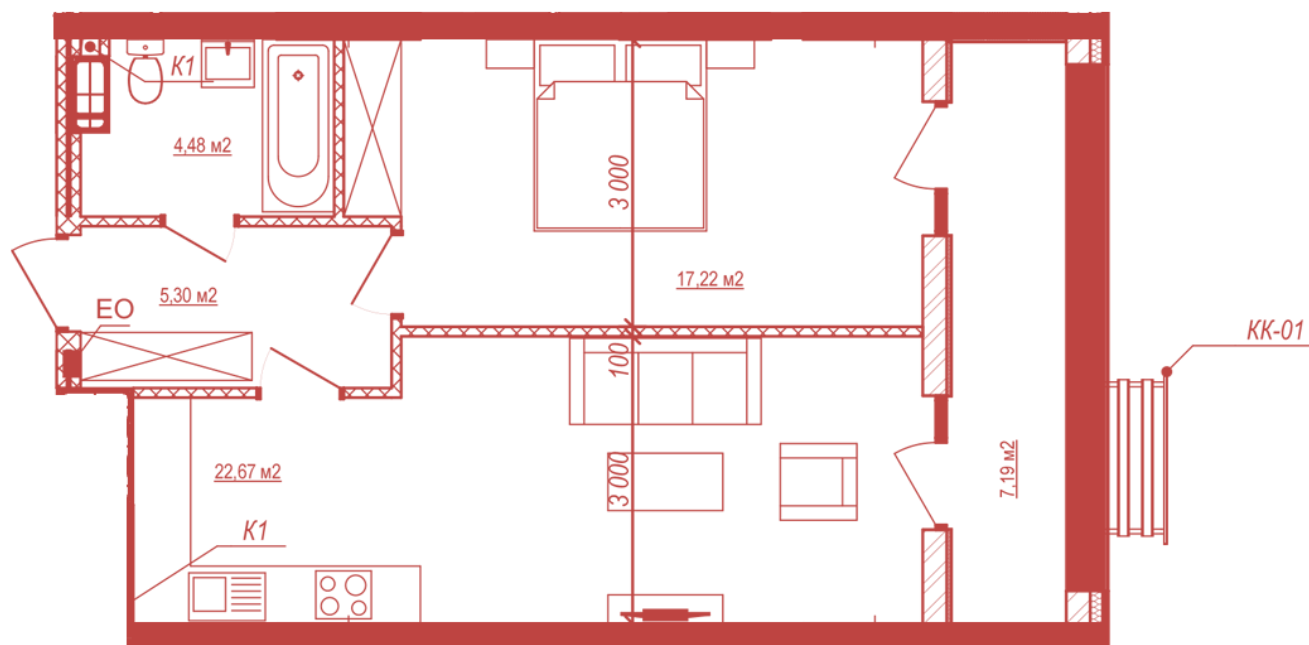

ЖК "Crystal Avenue"

crystal-avenue.com.ua

096 023 03 10

Планировка 1 комнатной квартиры в доме на ул. Крышталева, 1 — №18.2

№ 212

56,86

Тип планировки: №18.2

Дом Крышталева, 1
1 комнатная, 18 Этаж

Характеристики

Общая площадь: 56.86 м²

Жилая площадь: 17.22 м²

Площадь кухни: 22.67 м²