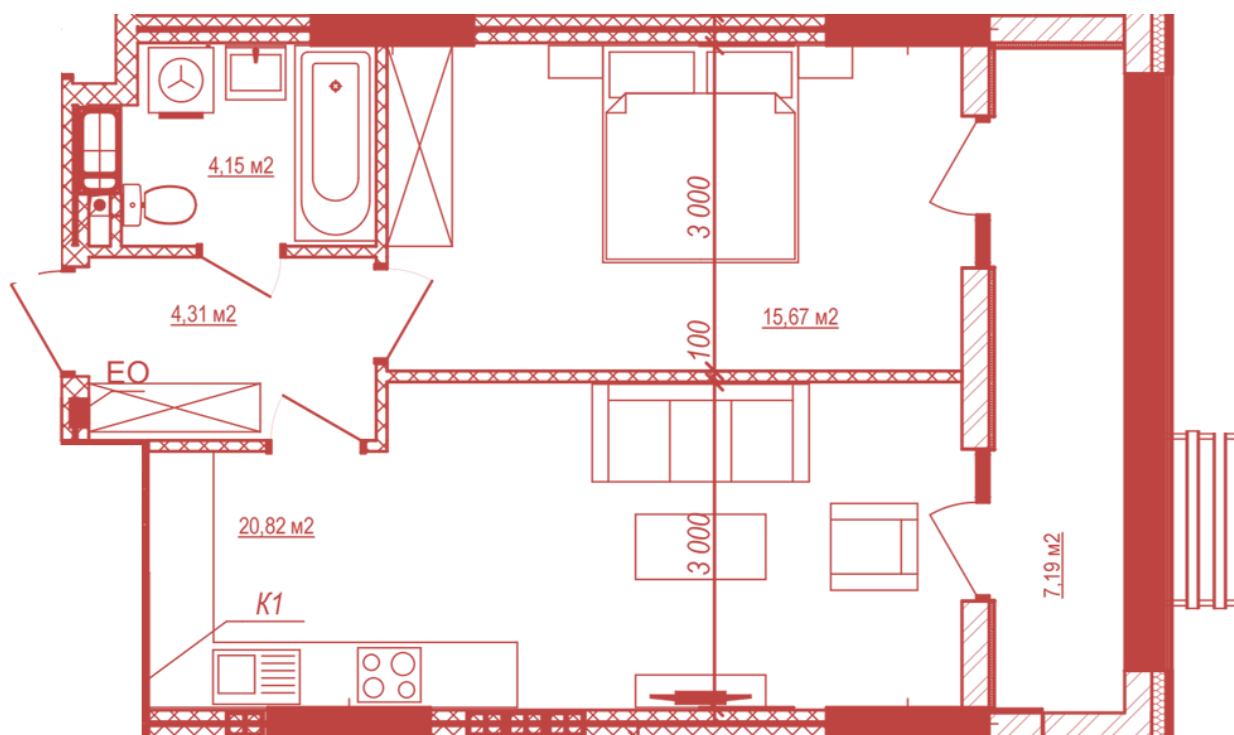

ЖК "Crystal Avenue"

crystal-avenue.com.ua

096 023 03 10

Планировка 1 комнатной квартиры в доме на ул. Крышталева, 1 — №18.4

№ 214

52,14

Тип планировки: №18.4

Дом Крышталева, 1
1 комнатная, 18 Этаж

Характеристики

Общая площадь: 52.14 м²

Жилая площадь: 15.67 м²

Площадь кухни: 20.82 м²