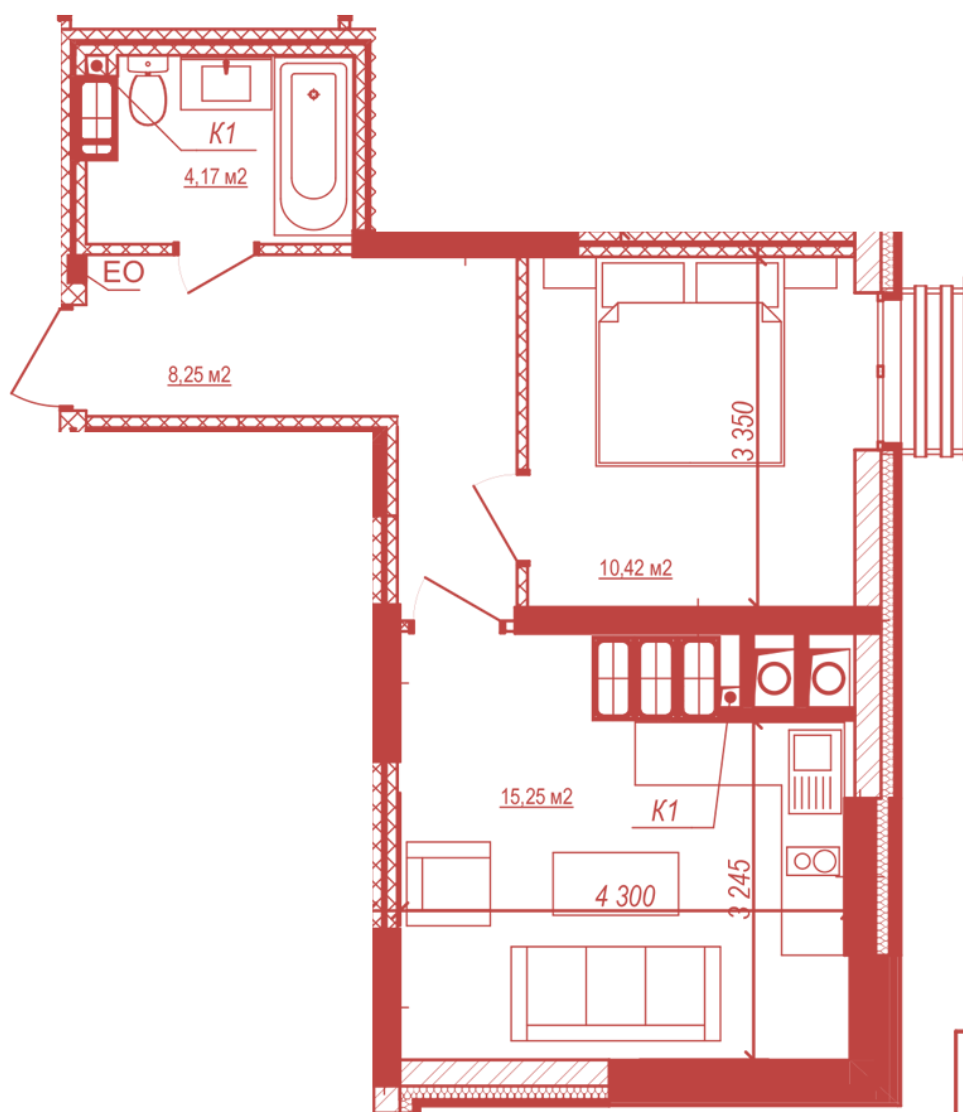

ЖК "Crystal Avenue"

crystal-avenue.com.ua

096 023 03 10

Планировка 1 комнатной квартиры в доме на ул. Крышталева, 1 — №18.6

№ 216

38,09

Тип планировки: №18.6

Дом Крышталева, 1
1 комнатная, 18 Этаж

Характеристики

Общая площадь: 38.09 м²

Жилая площадь: 10.42 м²

Площадь кухни: 15.25 м²