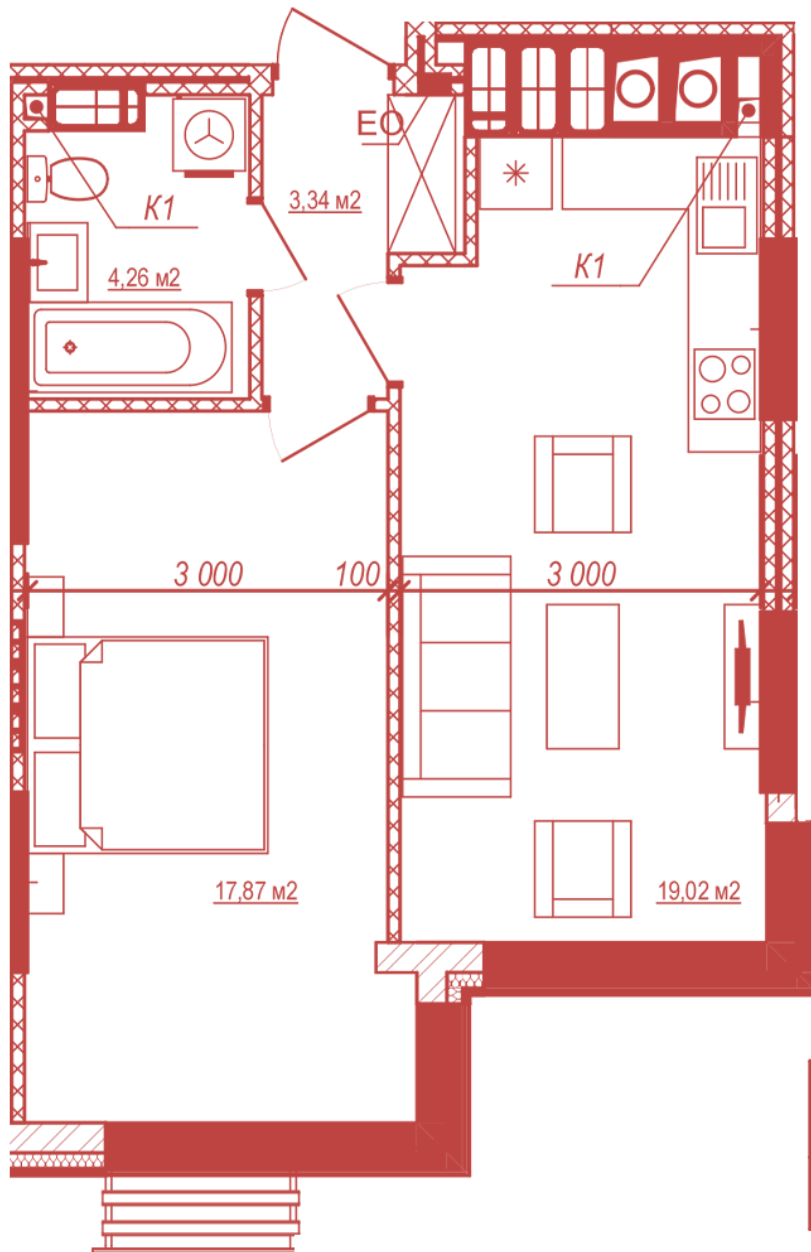

ЖК "Crystal Avenue"

crystal-avenue.com.ua

096 023 03 10

Планировка 1 комнатной квартиры в доме на ул. Крышталева, 1 — №18.7

№ 217

44,49

Тип планировки: №18.7

Дом Крышталева, 1
1 комнатная, 18 Этаж

Характеристики

Общая площадь: 44.49 м²

Жилая площадь: 17.87 м²

Площадь кухни: 19.02 м²