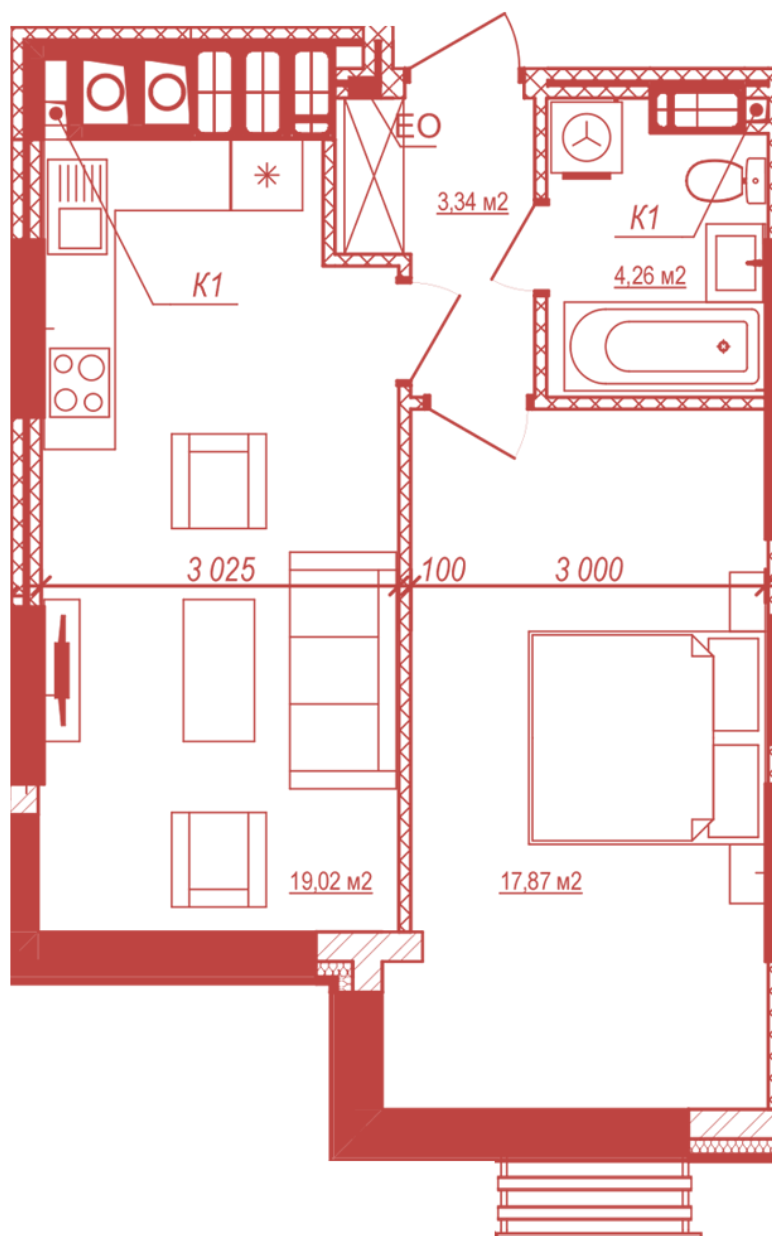

ЖК "Crystal Avenue"

crystal-avenue.com.ua

096 023 03 10

Планировка 1 комнатной квартиры в доме на ул. Крышталева, 1 — №18.8

№ 218

44,49

Тип планировки: №18.8

Дом Крышталева, 1
1 комнатная, 18 Этаж

Характеристики

Общая площадь: 44.49 м²

Жилая площадь: 17.87 м²

Площадь кухни: 19.02 м²