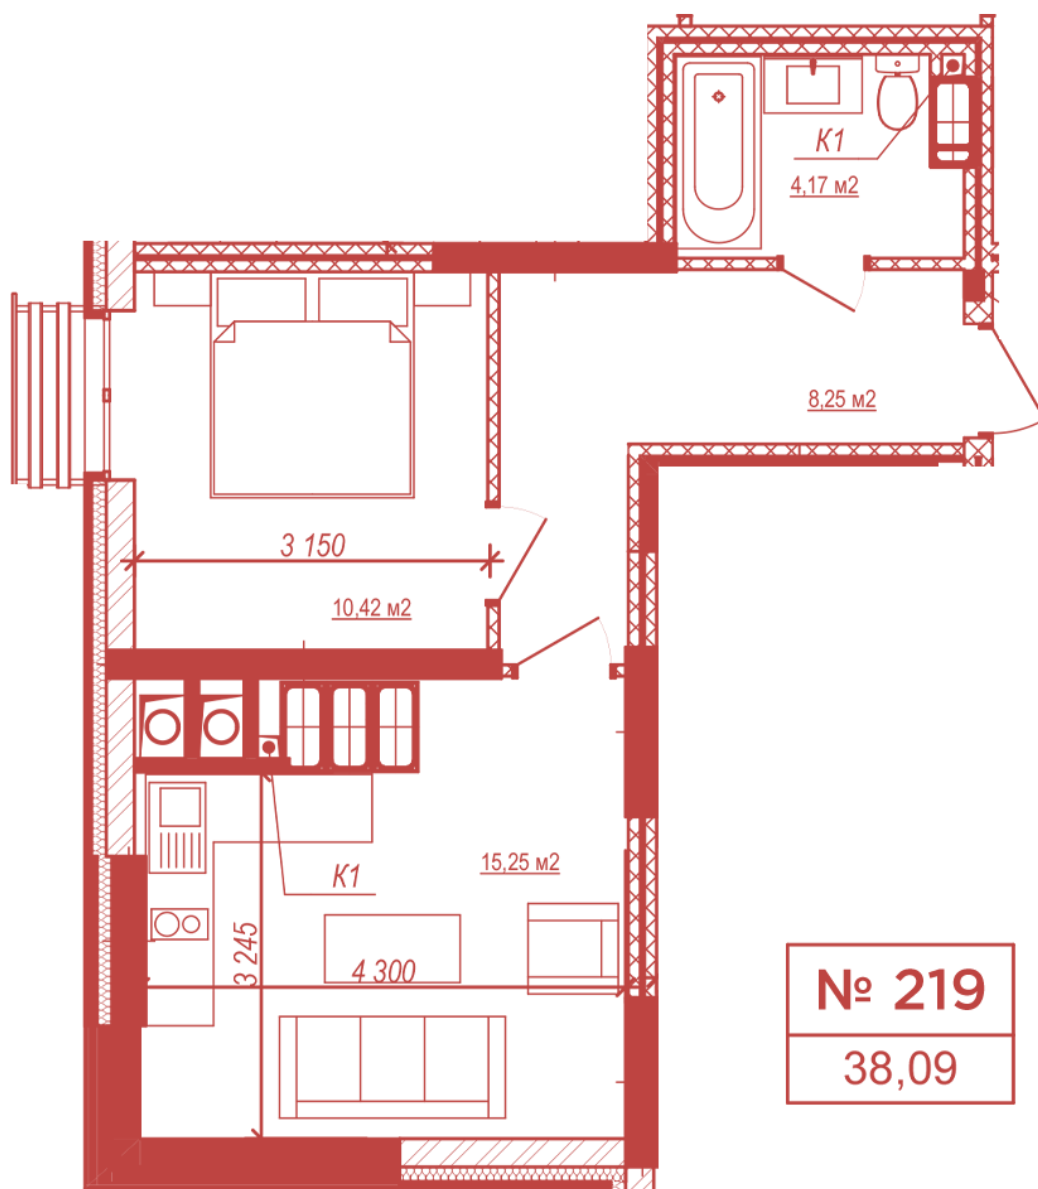

ЖК "Crystal Avenue"

crystal-avenue.com.ua
096 023 03 10

Планировка 1 комнатной квартиры в доме на ул. Крышталева, 1 — №18.9

Тип планировки: №18.9

Дом Крышталева, 1
1 комнатная, 18 Этаж

Характеристики

Общая площадь: 38.09 м²

Жилая площадь: 10.42 м²

Площадь кухни: 15.25 м²