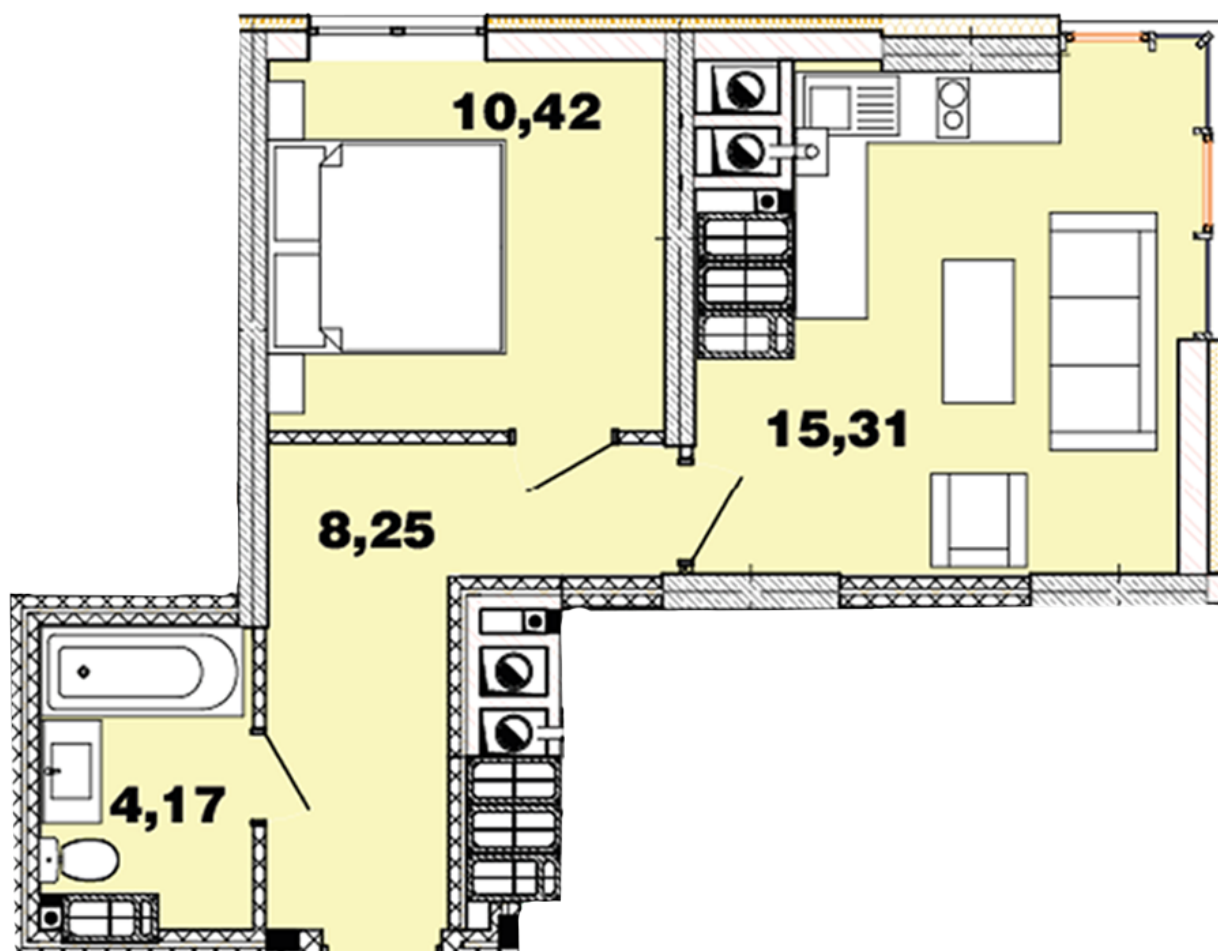

ЖК "Crystal Avenue"

crystal-avenue.com.ua

096 023 03 10

Планування 1 кімнатної квартири в будинку на вул.
Кришталева, 1-Б – №16.6

Тип планировки: №16.6

Дом Крышталева, 1-б
1 комнатная, 16-17 Этаж

Характеристики

Общая площадь: 38.14 м²

Жилая площадь: 10.42 м²

Площадь кухни: 15.31 м²