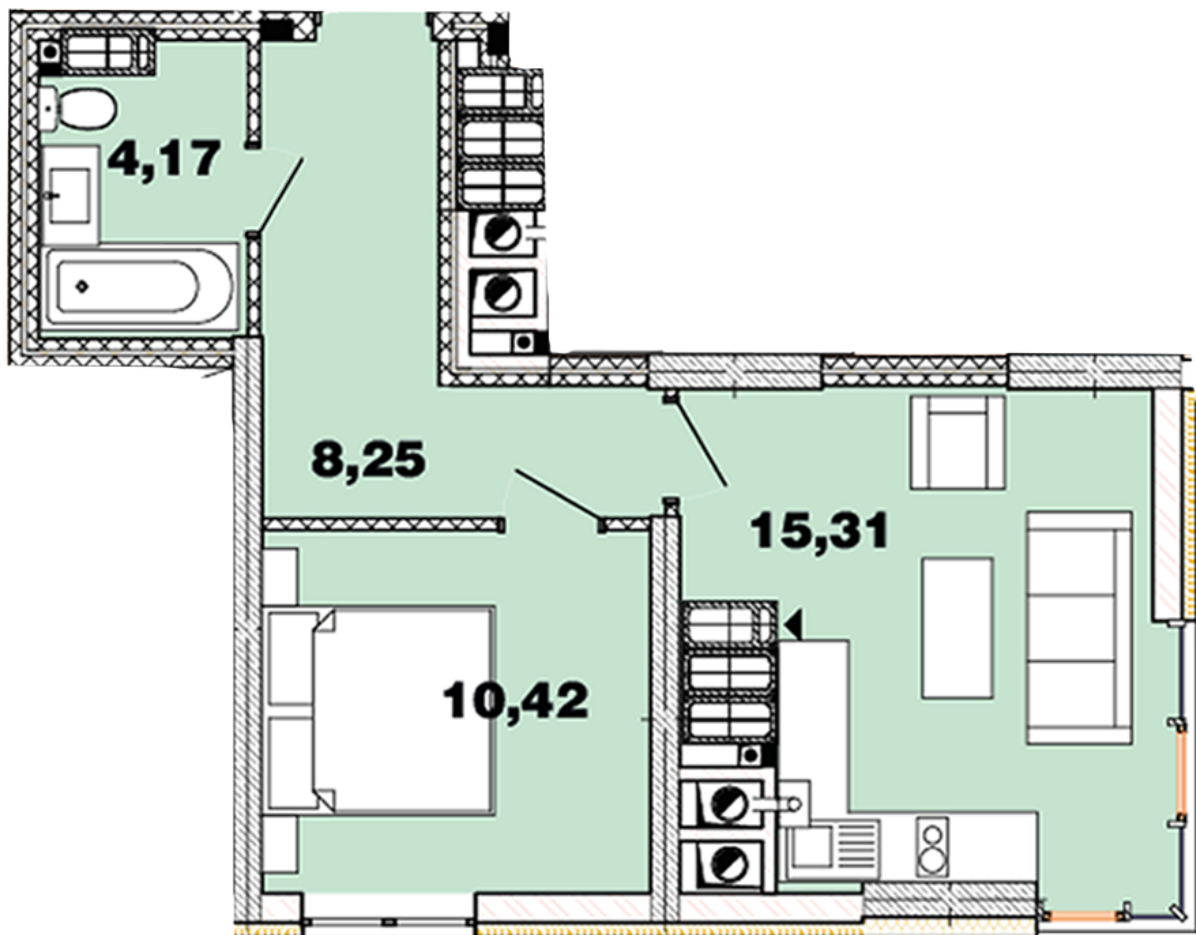

ЖК "Crystal Avenue"

crystal-avenue.com.ua

096 023 03 10

Планування 1 кімнатної квартири в будинку на вул.
Кришталева, 1-Б – №16.9

Тип планировки: №16.9

Дом Крышталева, 1-б
1 комнатная, 16-17 Этаж

Характеристики

Общая площадь: 38.14 м²

Жилая площадь: 10.42 м²

Площадь кухни: 15.31 м²