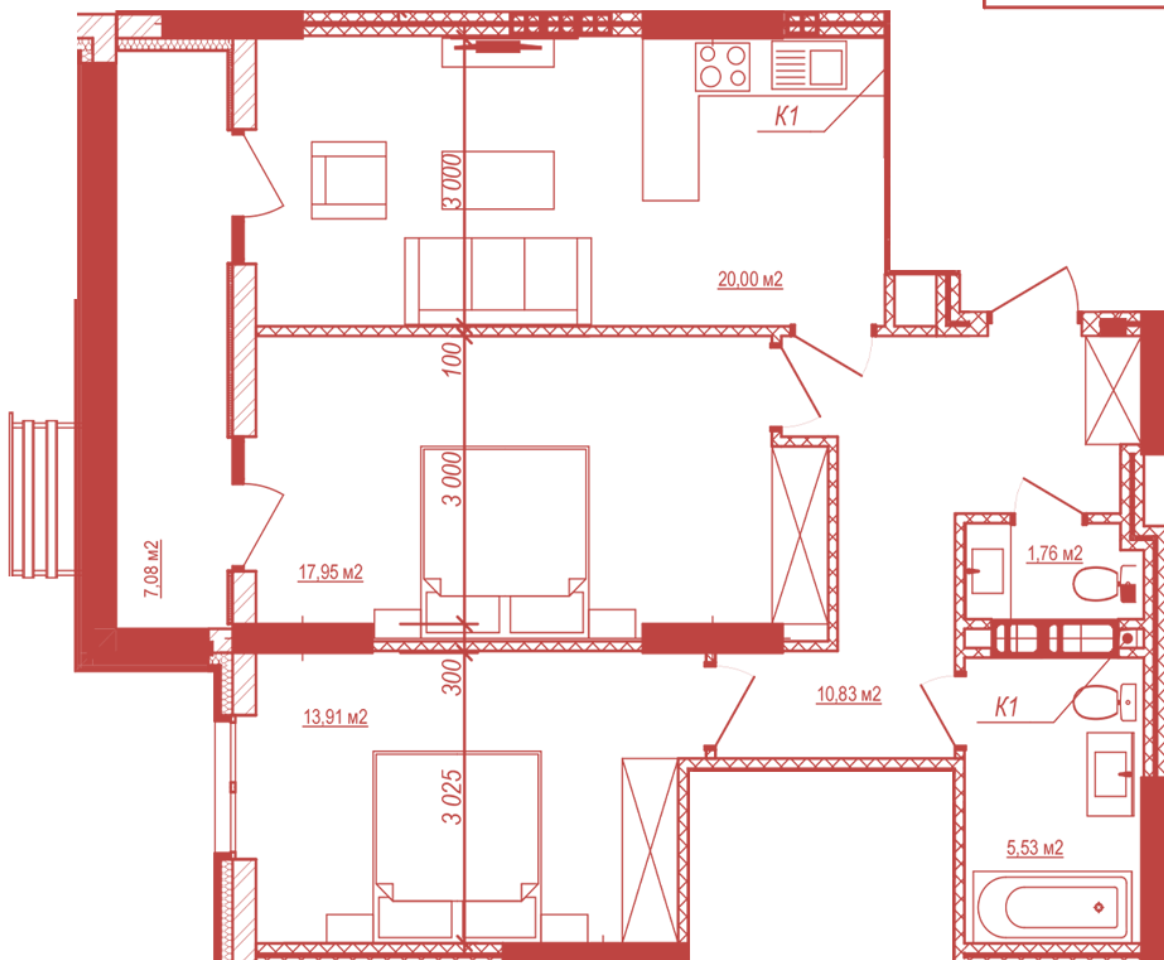

## Планировка 2 комнатной квартиры в доме на ул. Крышталева, 1 — №18.10

№ 220

77,06

## **Тип планировки: №18.10**

Дом Крышталева, 1  
2 комнатная, 18 Этаж

### **Характеристики**

Общая площадь: 77.06 м<sup>2</sup>

Жилая площадь: 31.86 м<sup>2</sup>

Площадь кухни: 20 м<sup>2</sup>