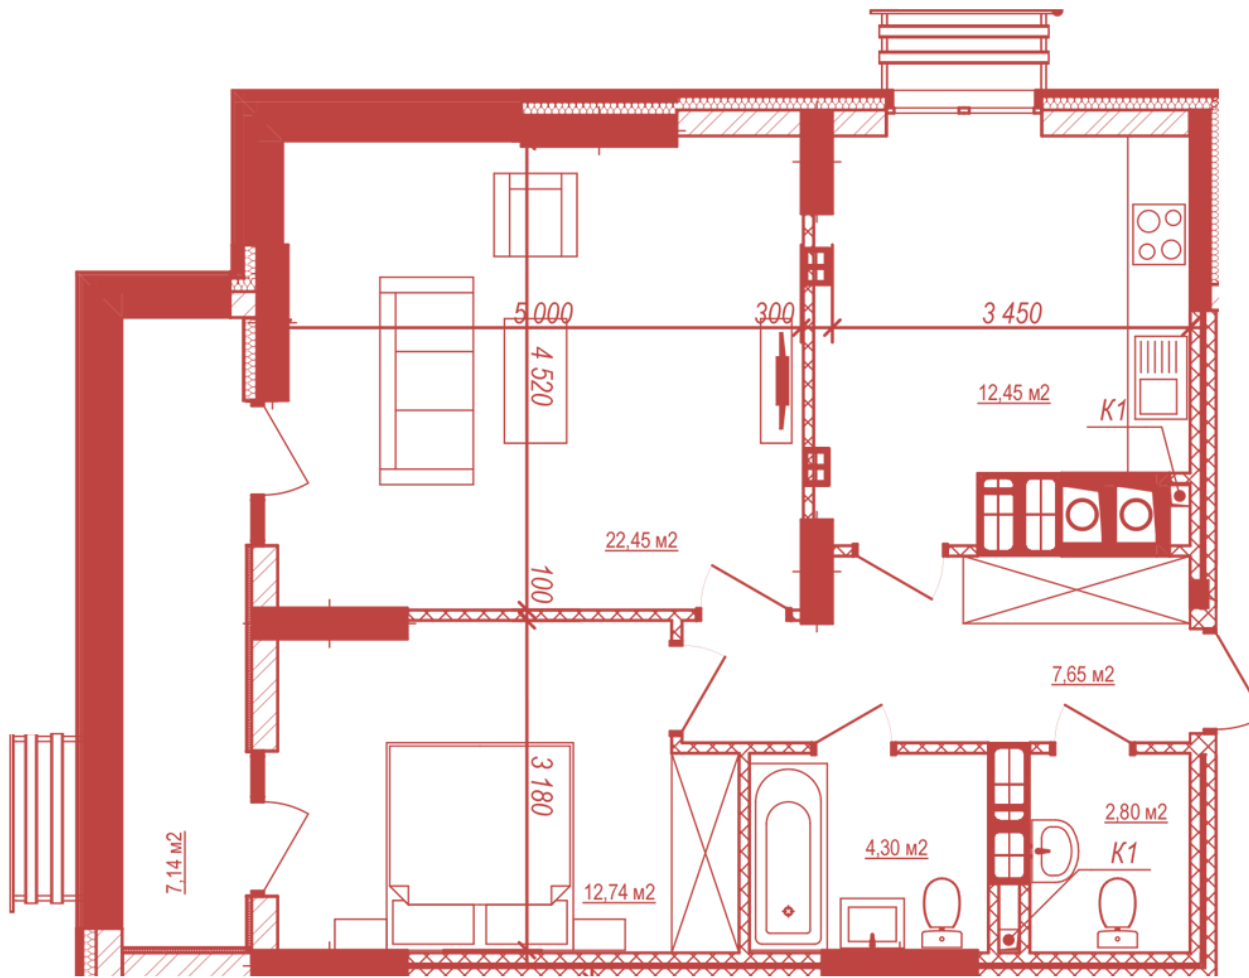

ЖК "Crystal Avenue"

crystal-avenue.com.ua
096 023 03 10

Планировка 2 комнатной квартиры в доме на ул.
Крышталева, 1 — №18.14

№ 224
69,53

Тип планировки: №18.14

Дом Крышталева, 1
2 комнатная, 18 Этаж

Характеристики

Общая площадь: 69.53 м²

Жилая площадь: 35.19 м²

Площадь кухни: 12.45 м²