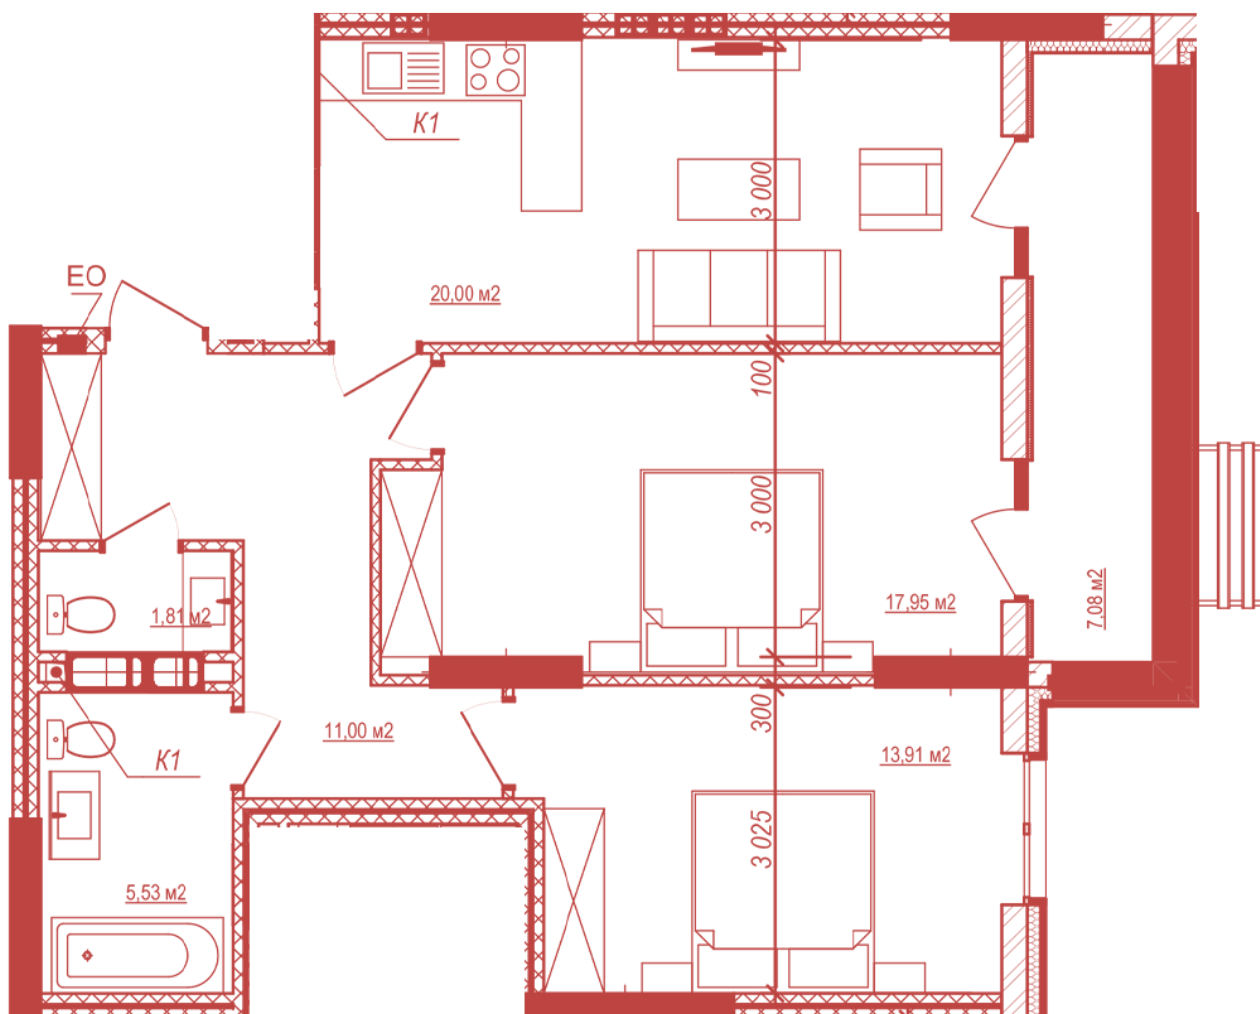

ЖК "Crystal Avenue"

crystal-avenue.com.ua

096 023 03 10

Планировка 2 комнатной квартиры в доме на ул. Крышталева, 1 — №18.5

№ 215

77,28

Тип планировки: №18.5

Дом Крышталева, 1
2 комнатная, 18 Этаж

Характеристики

Общая площадь: 77.28 м2

Жилая площадь: 31.86 м2

Площадь кухни: 20 м2