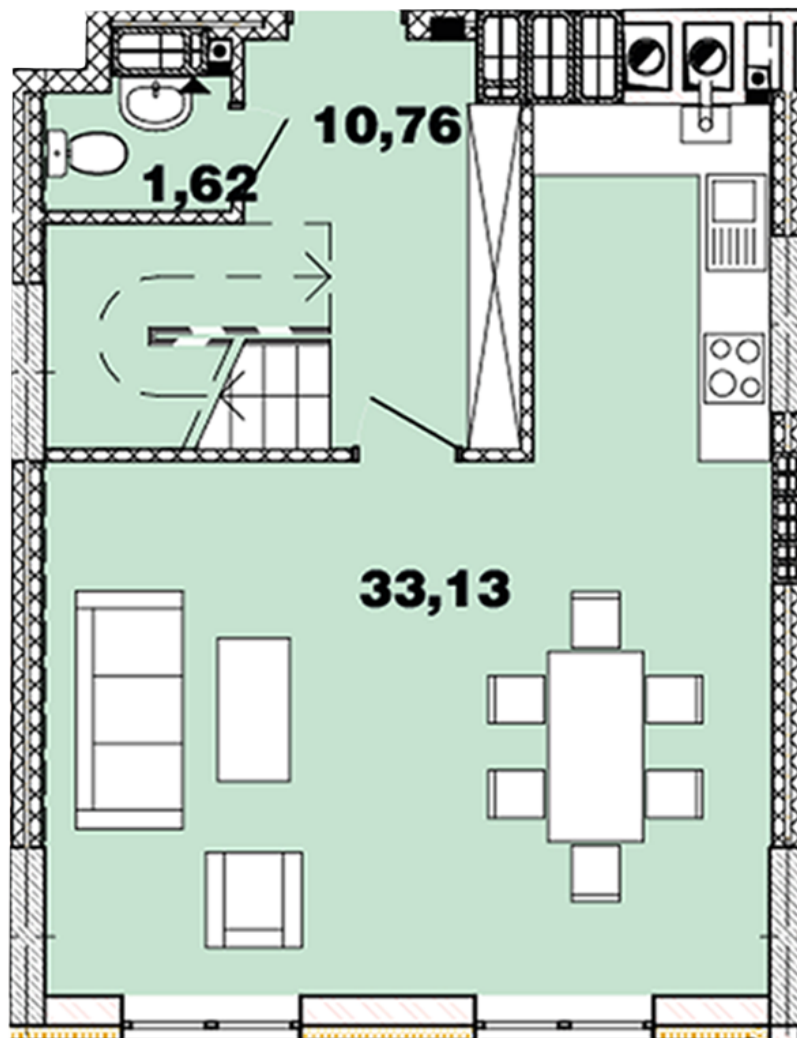

ЖК "Crystal Avenue"

crystal-avenue.com.ua

096 023 03 10

Планування 2 кімнатної квартири в будинку на вул.
Кришталева, 1-Б – №16.11

Тип планировки: №16.11

Дом Крышталева, 1-б
2 комнатная, 16-17 Этаж

Характеристики

Общая площадь: 89.12 м²

Жилая площадь: 26.76 м²

Площадь кухни: 33.13 м²