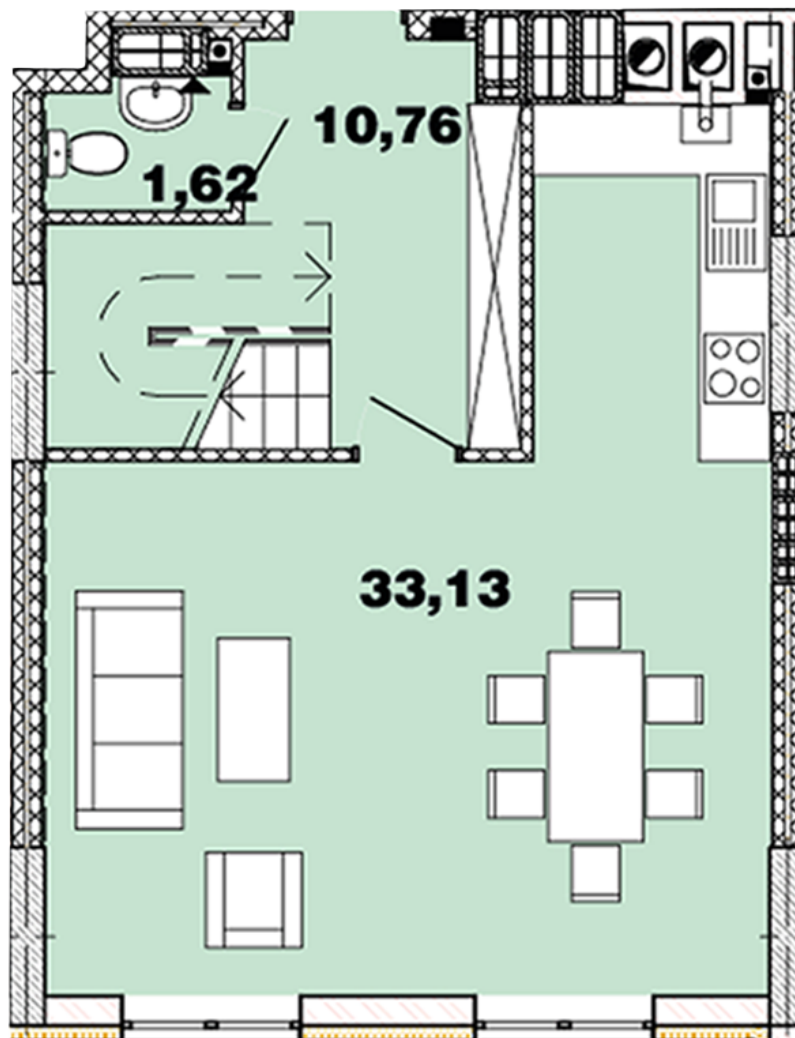

ЖК "Crystal Avenue"

crystal-avenue.com.ua

096 023 03 10

Планування 2 кімнатної квартири в будинку на вул.
Кришталева, 1-Б – №16.11

Тип планировки: №16.11

Дом Крышталева, 1-б
2 комнатная, 16-17 Этаж

Характеристики

Общая площадь: 89.12 м²

Жилая площадь: 26.76 м²

Площадь кухни: 33.13 м²