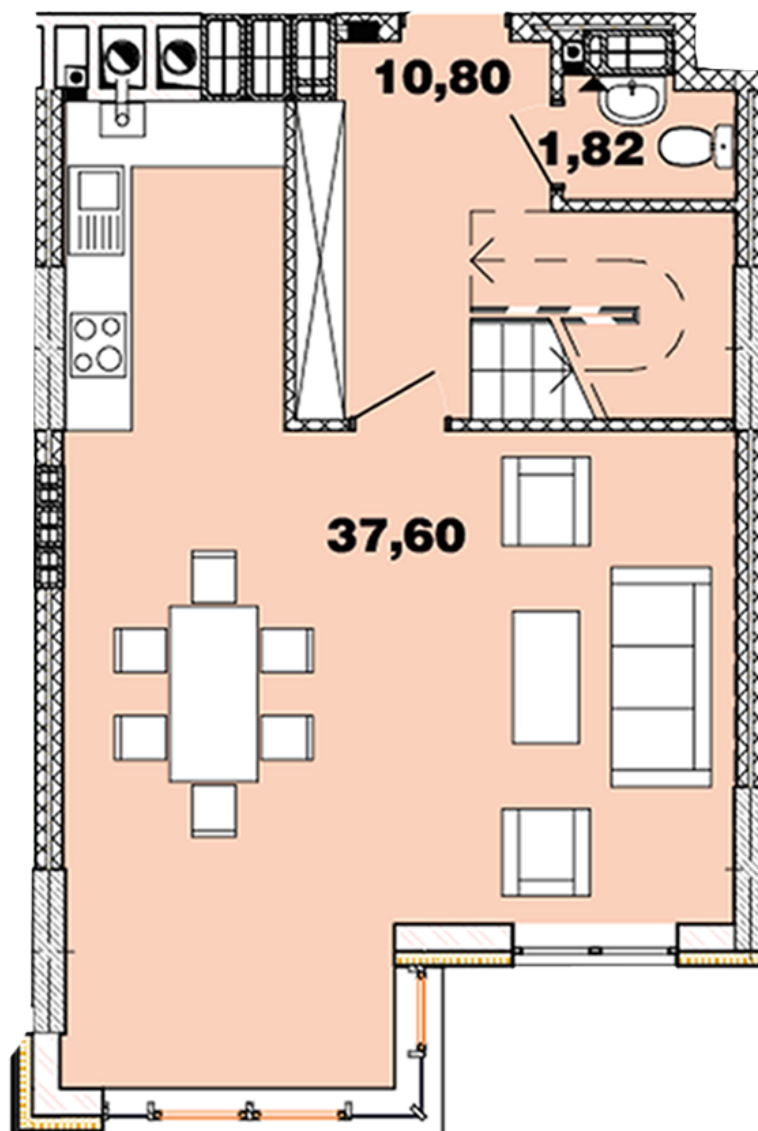

ЖК "Crystal Avenue"

crystal-avenue.com.ua

096 023 03 10

Планування 2 кімнатної квартири в будинку на вул. Кришталева, 1-Б – №16.12

Тип планировки: №16.12

Дом Крышталева, 1-б
2 комнатная, 16-17 Этаж

Характеристики

Общая площадь: 93.53 м²

Жилая площадь: 26.76 м²

Площадь кухни: 37.6 м²