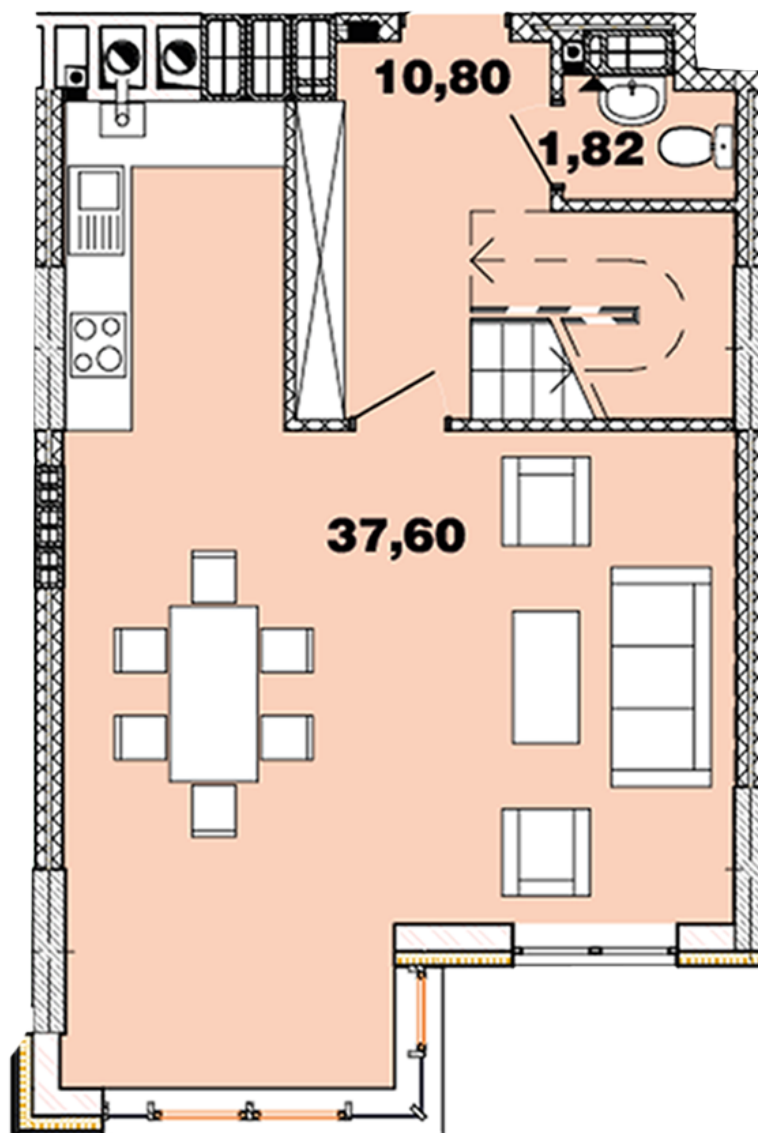

ЖК "Crystal Avenue"

crystal-avenue.com.ua

096 023 03 10

Планування 2 кімнатної квартири в будинку на вул. Кришталева, 1-Б – №16.12

Тип планировки: №16.12

Дом Крышталева, 1-б
2 комнатная, 16-17 Этаж

Характеристики

Общая площадь: 93.53 м²

Жилая площадь: 26.76 м²

Площадь кухни: 37.6 м²