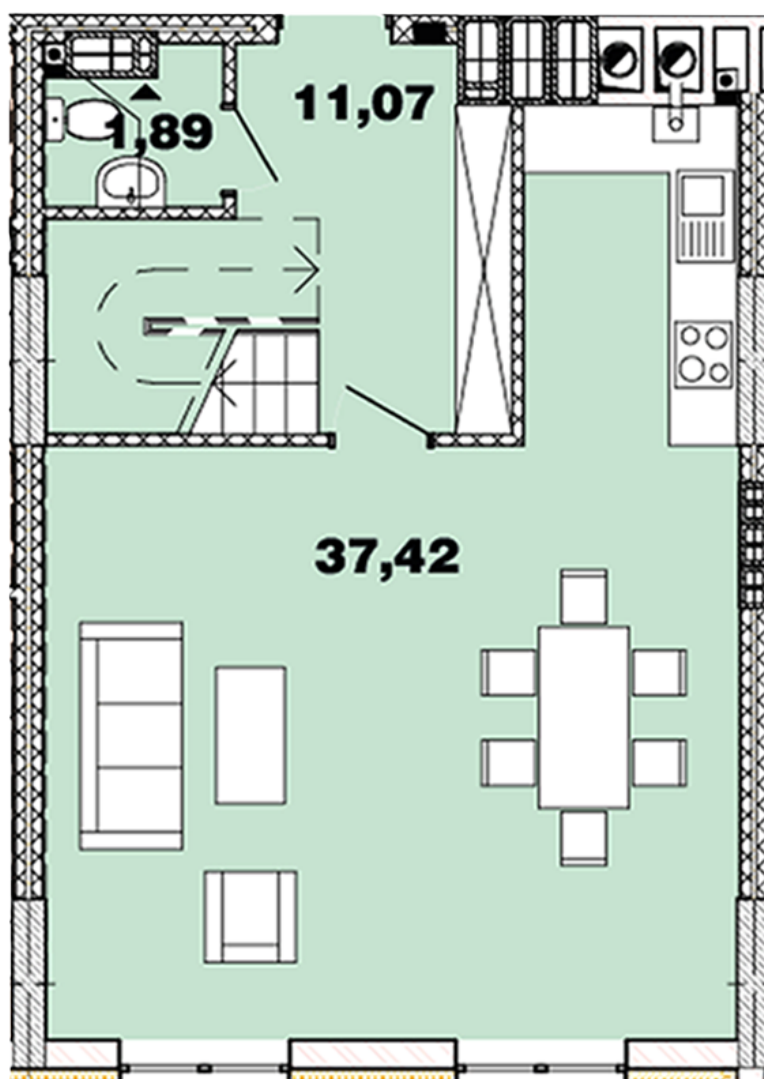

ЖК "Crystal Avenue"

crystal-avenue.com.ua

096 023 03 10

Планування 2 кімнатної квартири в будинку на вул.
Кришталева, 1-Б – №16.13

Тип планировки: №16.13

Дом Крышталева, 1-б
2 комнатная, 16-17 Этаж

Характеристики

Общая площадь: 98.74 м²

Жилая площадь: 30.95 м²

Площадь кухни: 37.42 м²