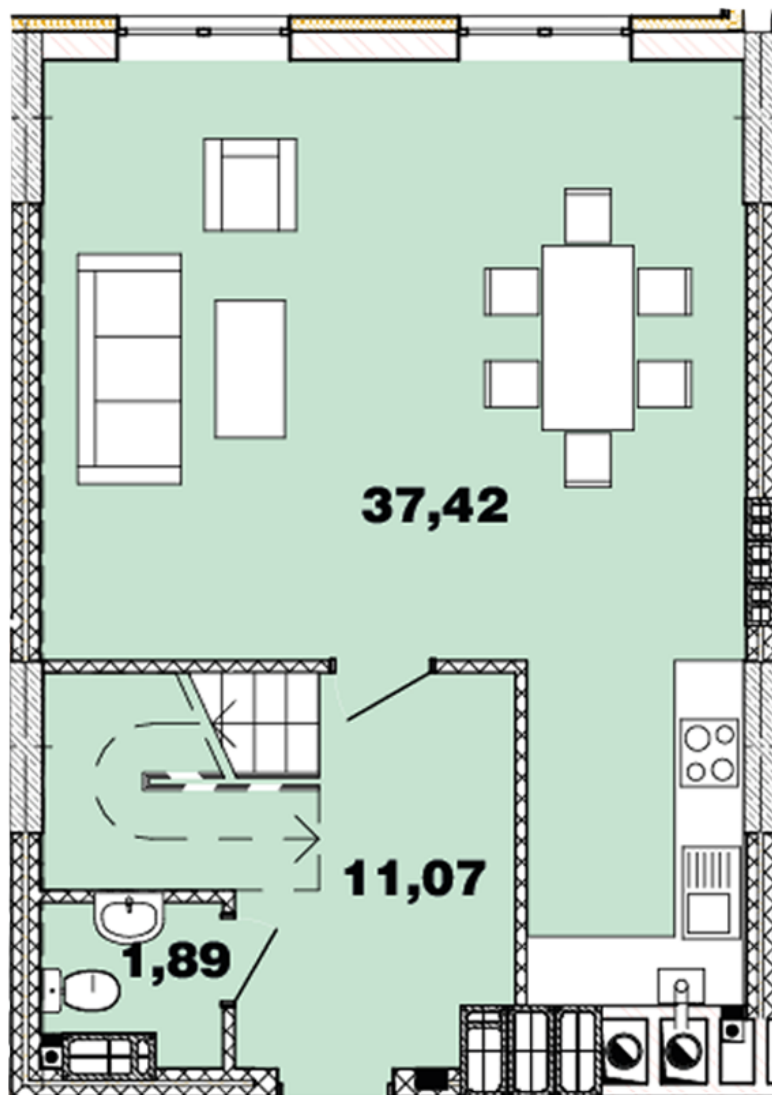

ЖК "Crystal Avenue"

crystal-avenue.com.ua

096 023 03 10

Планування 2 кімнатної квартири в будинку на вул.
Кришталева, 1-Б – №16.2

Тип планировки: №16.2

Дом Крышталева, 1-б
2 комнатная, 16-17 Этаж

Характеристики

Общая площадь: 98.74 м²

Жилая площадь: 30.95 м²

Площадь кухни: 37.42 м²