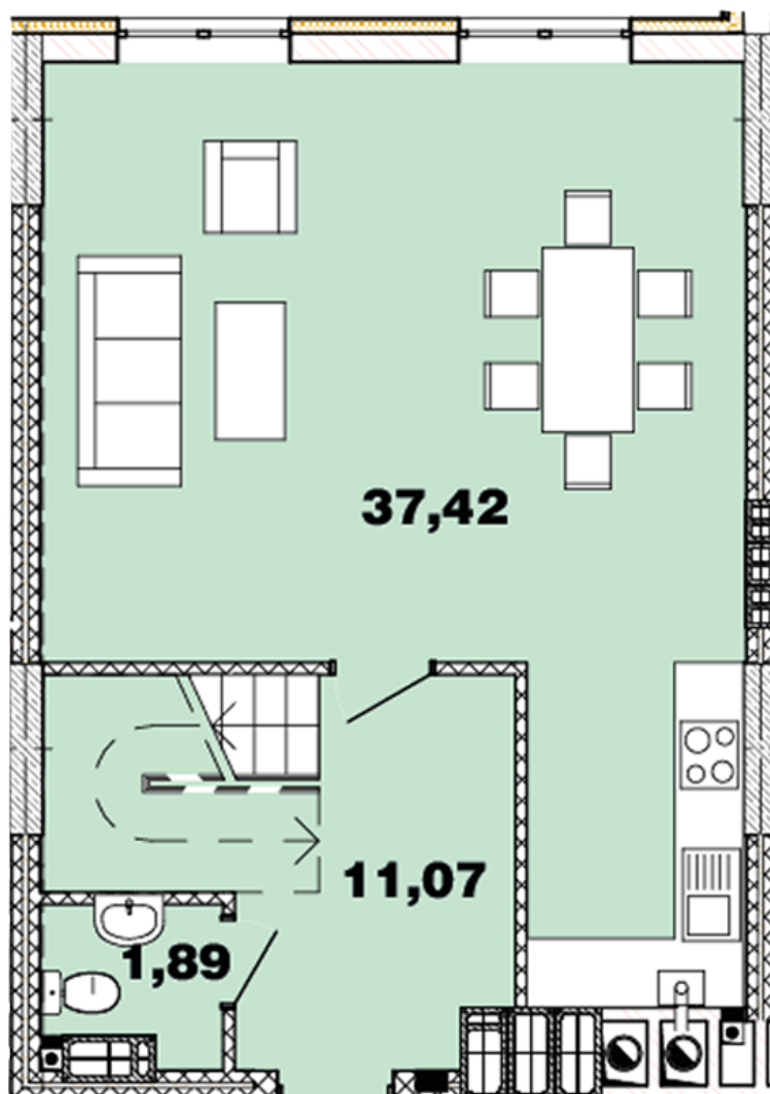

ЖК "Crystal Avenue"

crystal-avenue.com.ua

096 023 03 10

Планування 2 кімнатної квартири в будинку на вул.
Кришталева, 1-Б – №16.2

Тип планировки: №16.2

Дом Крышталева, 1-б
2 комнатная, 16-17 Этаж

Характеристики

Общая площадь: 98.74 м2

Жилая площадь: 30.95 м2

Площадь кухни: 37.42 м2